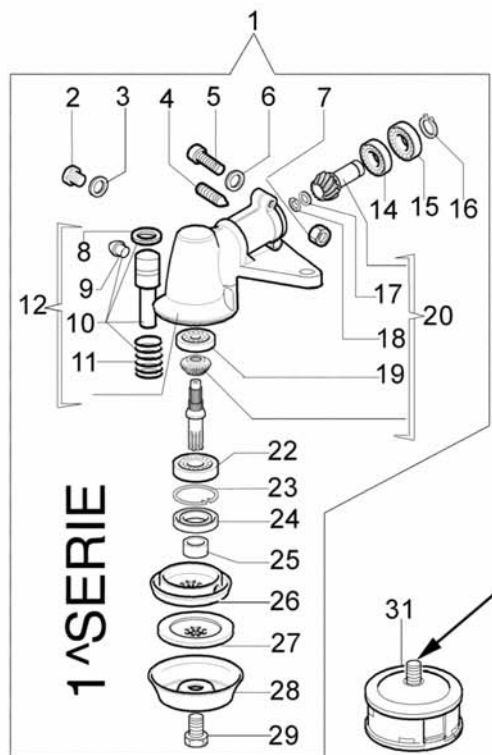

Ref.Nu	Qty	Part number	Description	Validity from	Validity till	Notes	Bulletin
1	1	4174102	Clamp				
2	4	3801017R	Screw				
3	6	3819006	Washer				
4	1	4098797A	Cover				
5	2	4098800B	Insert				
6	2	4098799A	Clamp				
7	1	4174083A	Hub				
8	1	61040030	Clamp				
9	2	3819010	Washer				
10	2	3801026	Screw				
11	4	3801015	Screw				
12	4	3914003	Nut				
13	1	4098116R	Drive shaft				
14	1	61040142AR	Tube Ø32				
15	1	4095033A	Hand grip				
16	1	61170132R	Grommet				
17	1	3912009	Nut				
18	1	3908009	Screw				
20	1	4174108	Band				
21	1	4174187BR	Handle				
22	1	61040140R	Hand grip				
23	1	61040131R	Handle				
24	1	61110039A	Throttle cable				
25	1	61040083A	Cable				
26	3	3801016	Screw				
27	2	3960029	Screw				
28	1	4138361R	Spring				
29	1	4174245CR	Throttle lev				
30	1	4174246AR	Lever				
31	1	4138360R	Spring				
32	1	4138358R	Switch				
34	1	4100098BR	Spring				
35	1	3960021	Screw				
36	1	4138359R	Switch				
37	1	2317021R	Switch				
38	1	61112071R	Handle				

Ref.Nu	Qty	Part number	Description	Validity from	Validity till	Notes	Bulletin
1	1	4174265	Bevel gear Ø32				
2	1	4138428	Cap				
3	1	4179141	Washer				
4	1	3805010	Screw				
5	1	3801017R	Screw				
6	1	3819006	Washer				
7	1	3912005	Nut				
8	1	3049002	O-ring				
9	1	3032005	Rivet				
10	1	4174338A	Pin				
11	1	4138290	Spring				
12	1	4174285	Gear case				
13	1	61112057R	Gear case				
14	1	3035040R	Bearing				
15	1	3035023R	Hook				
16	1	3024012	Ring				
17	1	4138311A	Ring				
18	1	3025009	Ring				
19	1	3034218	Bearing				
20	1	4191233	Bevel gear set				
21	1	61112072AR	Bevel gear Ø32				
22	1	3034012R	Bearing				
23	1	3025022	Ring				
24	1	3050023R	Seal ring				
25	1	4138668	Spacer				
26	1	4191247	Hub				
27	1	4179088	Flange				
28	1	61110074R	Guard				
29	1	61040074AR	Screw				
30	1	61110075R	Nut				
31	1	4199039AR	Cpl. nylon head				
32	1	61040071R	Cap				
33	1	61112061A	Tap'n go head with 2 nylon lines				
34	1	61112058	Bevel gear set				