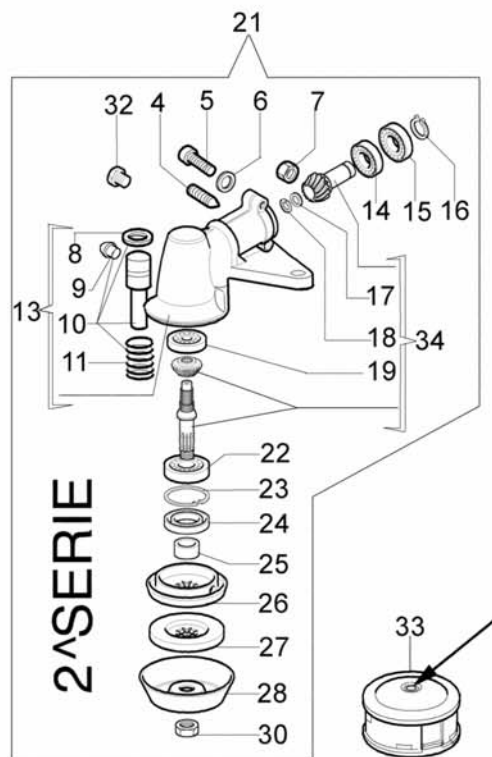

Ref.Nu	Qty	Part number	Description	Validity from	Validity till	Notes	Bulletin
1	1	4174102	Clamp				
2	4	3801017R	Screw				
3	6	3819006	Washer				
4	1	4098797A	Cover				
5	2	4098800B	Insert				
6	2	4098799A	Clamp				
7	1	4174083A	Hub				
8	1	61040030	Clamp				
9	2	3819010	Washer				
10	2	3801026	Screw				
11	4	3801015	Screw				
12	4	3914003	Nut				
13	1	4098116R	Drive shaft				
14	1	61040142AR	Tube Ø32				
15	1	4095033A	Hand grip				
16	1	61170132R	Grommet				
17	1	3912009	Nut				
18	1	3908009	Screw				
20	1	4174108	Band				
21	1	4174187BR	Handle				
22	1	61040140R	Hand grip				
23	1	61040131R	Handle				
24	1	61110039A	Throttle cable				
25	1	61040083A	Cable				
26	3	3801016	Screw				
27	2	3960029	Screw				
28	1	4138361R	Spring				
29	1	4174245CR	Throttle lev				
30	1	4174246AR	Lever				
31	1	4138360R	Spring				
32	1	4138358R	Switch				
34	1	4100098BR	Spring				
35	1	3960021	Screw				
36	1	4138359R	Switch				
37	1	2317021R	Switch				
38	1	61112071R	Handle				

Ref.Nu	Qty	Part number	Description	Validity from	Validity till	Notes	Bulletin
1	1	4174265	Bevel gear Ø32				
2	1	4138428	Cap				
3	1	4179141	Washer				
4	1	3805010	Screw				
5	1	3801017R	Screw				
6	1	3819006	Washer				
7	1	3912005	Nut				
8	1	3049002	O-ring				
9	1	3032005	Rivet				
10	1	4174338A	Pin				
11	1	4138290	Spring				
12	1	4174285	Gear case				
13	1	61112057R	Gear case				
14	1	3035040R	Bearing				
15	1	3035023R	Hook				
16	1	3024012	Ring				
17	1	4138311A	Ring				
18	1	3025009	Ring				
19	1	3034218	Bearing				
20	1	4191233	Bevel gear set				
21	1	61112072AR	Bevel gear Ø32				
22	1	3034012R	Bearing				
23	1	3025022	Ring				
24	1	3050023R	Seal ring				
25	1	4138668	Spacer				
26	1	4191247	Hub				
27	1	4179088	Flange				
28	1	61110074R	Guard				
29	1	61040074AR	Screw				
30	1	61110075R	Nut				
31	1	4199039AR	Cpl. nylon head				
32	1	61040071R	Cap				
33	1	61112061A	Tap'n go head with 2 nylon lines				
34	1	61112058	Bevel gear set				