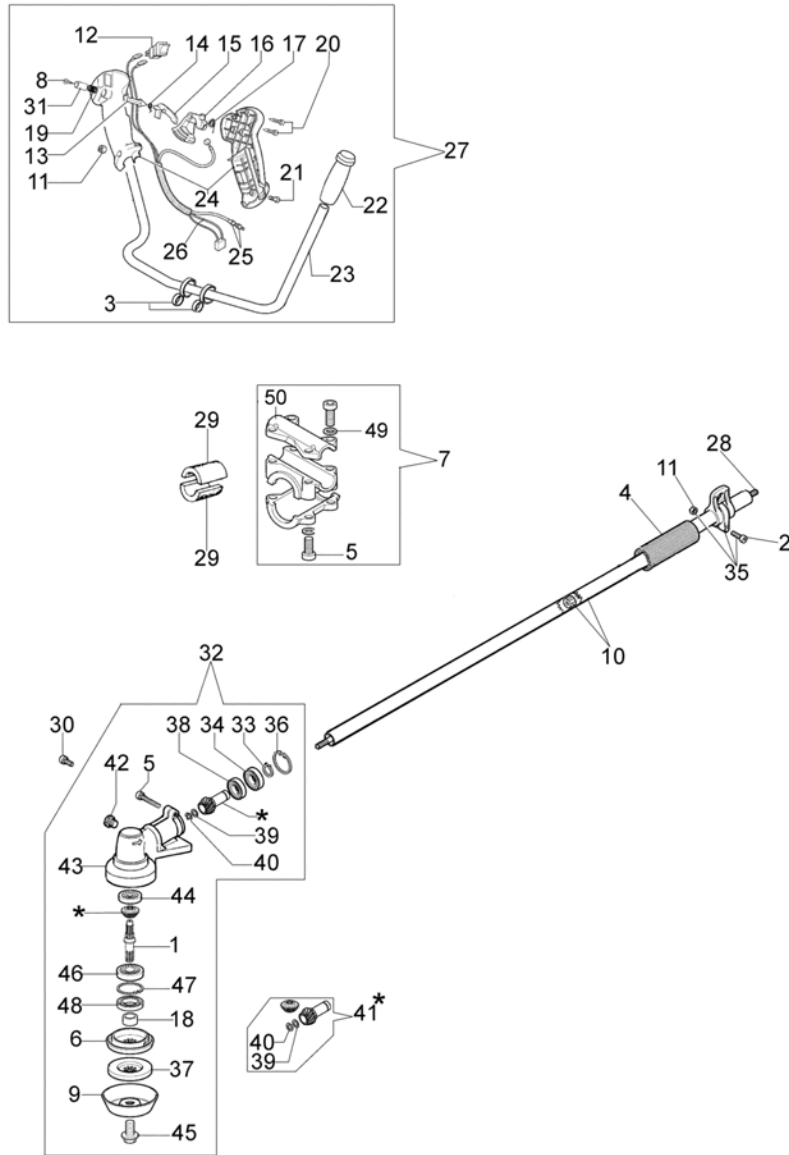

8410 T - Transmission

8410 T - Transmission

Ref.Nu	Qty	Part number	Description	Validity from	Validity till	Notes	Bulletin
1	1	61040106A	Pin				
2	2	3801015	Screw				
3	2	61170132R	Grommet				
4	1	4160262B	Knob				
5	5	3801013R	Screw				
6	1	61040145R	Hub				
7	1	074000183R	Clamp		05/2011		
7	1	074000183R	Clamp	06/2011			BT3-106-04/11
8	1	3960021	Screw				
9	1	4100456R	Guard				
10	1	61202023R	Tube Ø26				
11	8	3914003	Nut				
12	1	2317021R	Switch				
13	1	4138358R	Switch				
14	1	4138360R	Spring				
15	1	4174246AR	Lever				
16	1	4174245CR	Throttle lev				
17	1	4138361R	Spring				
18	1	61040066	Spacer				
19	1	4100098BR	Spring				
20	2	3960029	Screw				
21	1	3801016	Screw				
22	1	61040140R	Hand grip				
23	1	61200049R	Handle				
24	1	61040131R	Handle				
25	1	61200047R	Throttle cable				
26	1	61200046R	Cable				
27	1	61200048R	Compl. handle				
28	1	61170075R	Drive shaft				
29	2	072700082R	Shock absorber				
30	1	3901008	Screw				
31	1	4138359R	Switch				
32	1	61052030BR	Bevel gear Ø26				
33	1	3024012	Ring				
34	1	3035230	Bearing				
35	1	4161619R	Band d.26				
36	1	3025019	Ring				
37	1	4179089R	Flange				
38	1	3034008	Bearing				

Ref.Nu	Qty	Part number	Description	Validity from	Validity till	Notes	Bulletin
39	1	4138311A	Ring				
40	1	3025009	Ring				
41	1	61040132	Gear set				
42	1	61040071R	Cap				
43	1	61050013R	Gear case				
44	1	3034218	Bearing				
45	1	61040074AR	Screw				
46	1	3034012R	Bearing				
47	1	3025022R	Ring				
48	1	3050018R	Seal ring				
49	2	3819006	Washer				
50	1	072700264CR	Clamp	06/2011			BT3-106-048/11