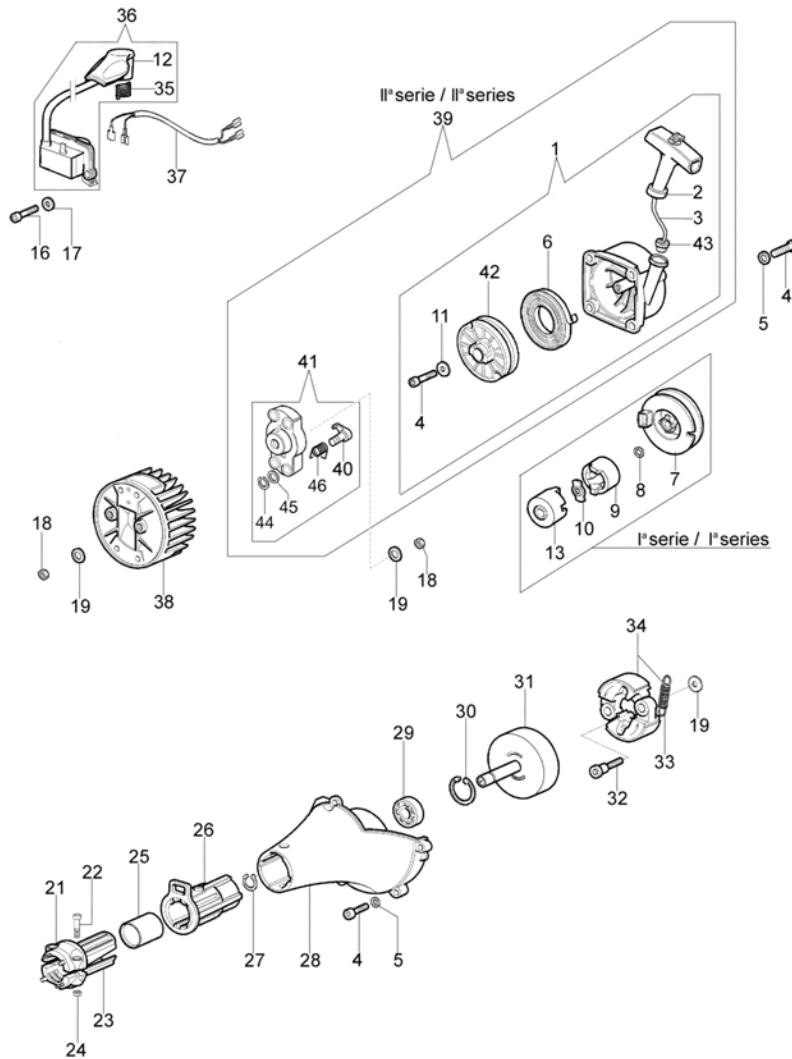

Fino a
Till
Jusqu'a
Hasta
Bis

23/01/07
matr. 2047046943