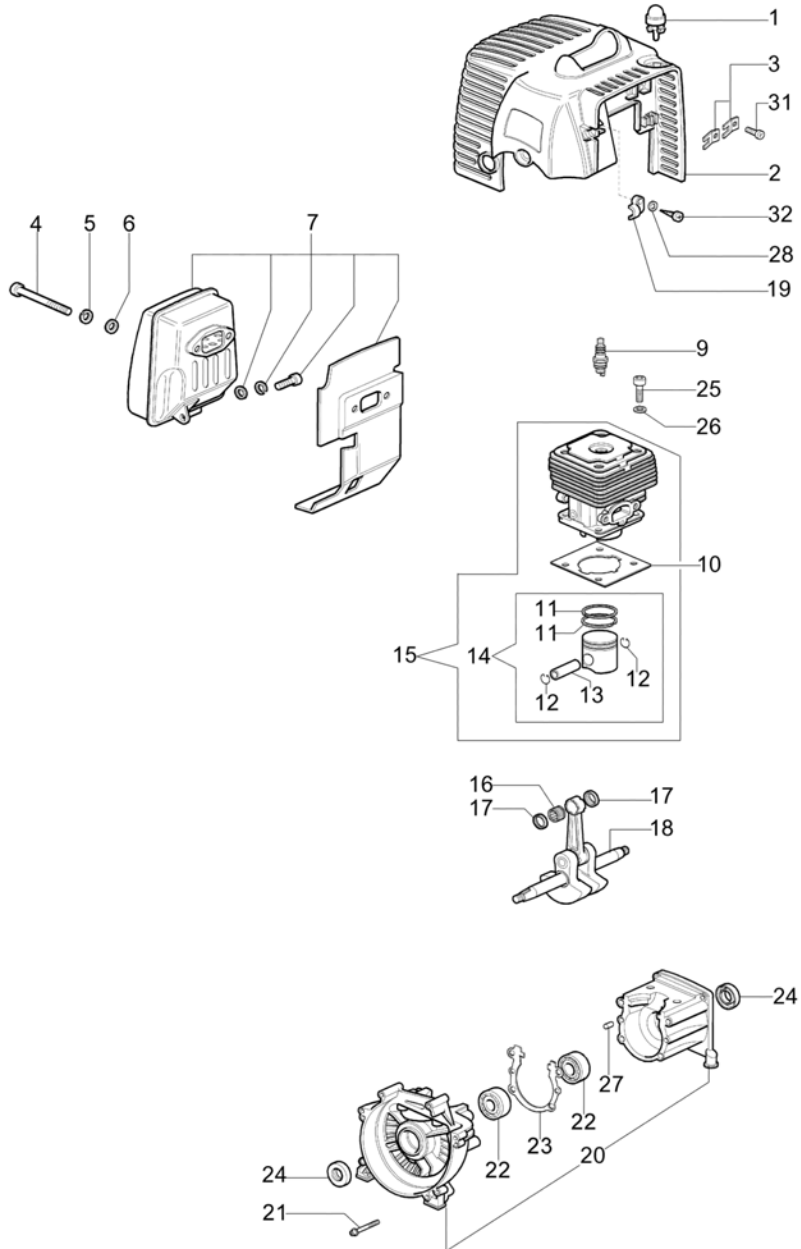

8410 T - Engine

8410 T - Engine

Ref.Nu	Qty	Part number	Description	Validity from	Validity till	Notes	Bulletin
1	1	50060012	Air purge				
2	1	61200027R	Cylinder cover				
3	2	4191069B	Plate				
4	2	3801065R	Screw				
5	2	3819036R	Washer				
6	1	3916006	Washer				
7	1	61200061R	Muffler				
9	1	3055115	Spark plug				
10	1	61200007AR	Gasket				
11	2	004000015R	Piston ring				
12	2	004900061R	Ring				
13	1	50110047R	Piston pin				
14	1	50120034	Piston assy Ø40				
15	1	61202022	Cylinder assy Ø40				
16	1	50110044R	Bearing				
17	2	50110043R	Spacer				
18	1	61200001R	Crankshaft				
19	1	61200064R	Stopper				
20	1	61200113R	Crankcase				
21	1	3860096	Screw				
22	2	094000006R	Bearing				
23	1	61200006R	Gasket				
24	2	094000099R	Seal ring				
25	4	099900311B	Screw				
26	4	3833073	Washer				
27	2	3023008R	Pin				
28	1	3916005	Washer				
31	2	3960030	Screw				
32	1	3960069R	Screw				

Ref.Nu	Qty	Part number	Description	Validity from	Validity till	Notes	Bulletin
39	1	4138311A	Ring				
40	1	3025009	Ring				
41	1	61040132	Gear set				
42	1	61040071R	Cap				
43	1	61050013R	Gear case				
44	1	3034218	Bearing				
45	1	61040074AR	Screw				
46	1	3034012R	Bearing				
47	1	3025022R	Ring				
48	1	3050018R	Seal ring				
49	2	3819006	Washer				
50	1	072700264CR	Clamp	06/2011			BT3-106-048/11