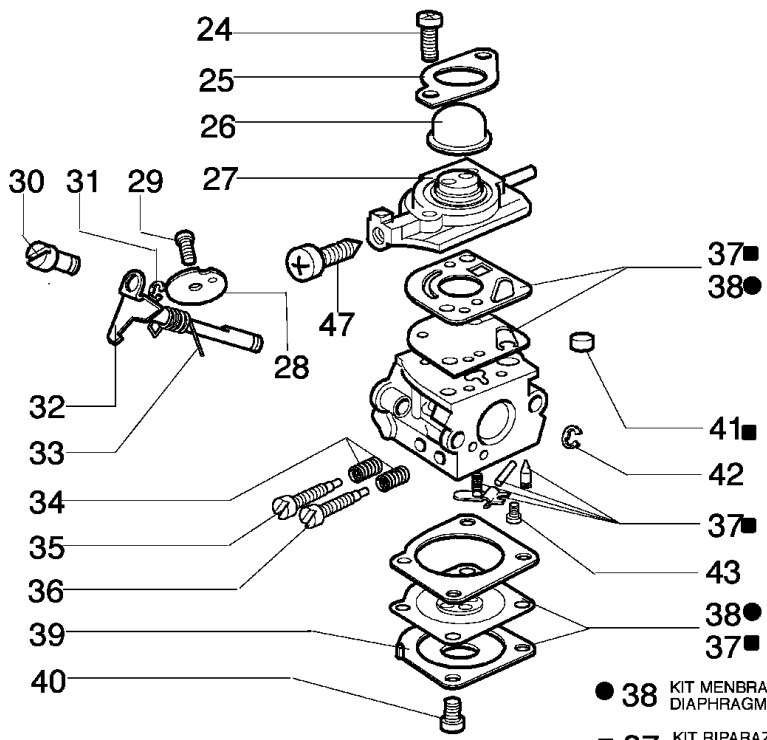

Drawing	Transmission		
Refer ence	Qty	Item number	Description
1	1	4197056	Guard
2	1	61040050A	Lever
3	1	61040051	Switch
4	1	61040057	Spring
5	1	61040052	Pawl
6	1	61040049	Throttle lever
7	1	61040056	Spring
8	1	61010019	Band
9	1	61040053	Plate
10	1	61040054	Plate
11	1	3960061	Screw
12	3	3960067	Screw
13	1	3801011	Screw
14	1	3914003	Nut
15	1	61012006A	Handle
16	1	4100466A	Cable
17	1	62010010A	Throttle cable
18	4	3801017R	Screw
19	6	3819006	Washer
20	4	3918010	Washer
21	1	61010024	Clamp
22	1	61032012	Handle
23	2	3801015	Screw
24	1	61042026	Guard
25	1	62020012	Eyelet
26	1	4197074	Hose
27	1	4197019R	Shaft
28	1	4197077	Extension
29	1	4193078	Spring
30	1	4197004	Joint
31	1	3022010	Pin
32	1	3049009	O-ring
33	1	4197062	Guard
34	1	4137005DR	Drive shaft
35	2	3049008	O-ring
36	1	4197018ER	Flexible shaft
37	1	61040132	Bevel gear Ø26
38	1	3901016	Screw
39	1	4100456R	Guard
40	1	3901008	Screw
41	1	4138311A	Ring
42	1	61040071R	Cap
43	1	61050013R	Gear case
44	1	3034008	Bearing
45	1	61040106A	Pin
46	1	3050018	Seal ring
47	1	61040074AR	Screw
48	1	4179089R	Flange
49	1	3025022	Ring

Drawing	Transmission		
Reference	Qty	Item number	Description
50	1	3034012	Bearing
51	1	61052030BR	Bevel gear
52	1	3025009	Ring
53	1	3035230	Bearing
54	1	3024010R	Ring
55	1	61040066	Spacer
56	1	3034218	Bearing
57	1	61040145R	Hub
58	1	3025018	Ring
59	1	4197072	Grip-end
60	1	62010010A	Throttle cable
61	1	044000058A	Joint
62	1	4197017ER	Sheath

8

WALBRO WT -442C

- 5 KIT MENBRANE & GUARNIZIONI  
DIAPHRAGM & GASKET SET
- 3 KIT RIPARAZIONE  
REPAIR KIT

8

ZAMA C1Q-E7A

- 38 KIT MENBRANE & GUARNIZIONI  
DIAPHRAGM & GASKET SET
- 37 KIT RIPARAZIONE  
REPAIR KIT