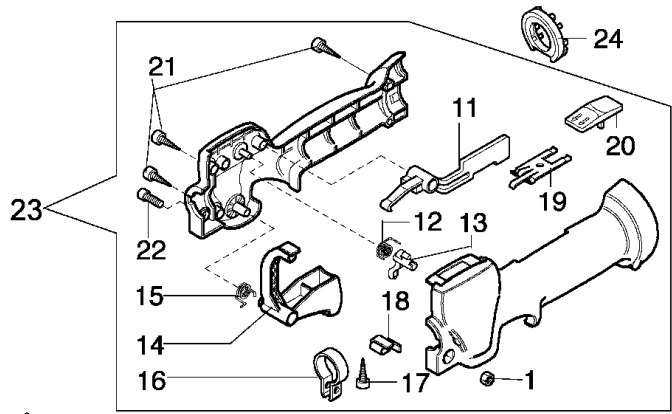

Coppia conica cpl. Ø28 1ª serie non più disponibile
 sostituita dalla nuova cpl. ref. 49 cod. 61042032B

 Ø28 cpl. bevel gear 1ª series is no more available
 replaced by new cpl. one ref.49 p.n. 61042032B

Drawing	Transmission		
Refer ence	Qty	Item number	Description
1	2	3914003	Nut
2	3	3801015	Screw
3	1	4179194R	Band
4	1	4191192R	Tube Ø28
5	1	4098116R	Drive shaft
6	6	3918010	Washer
7	4	3801017R	Screw
8	4	3819006	Washer
9	1	61040061	Clamp
10	1	61042039	Handle
11	1	61040050A	Lever
12	1	61040057	Spring
13	1	61040052	Pawl
14	1	61040049	Throttle lever
15	1	61040056	Spring
16	1	61040055	Band
17	1	3960061	Screw
18	1	61040054	Plate
19	1	61040053	Plate
20	1	61040051	Switch
21	3	3960067	Screw
22	1	3801011	Screw
23	1	61042021A	Handle
24	1	4138630A	Grip-end
25	1	61040058	Throttle cable
26	1	61040059A	Cable
27	1	61040133	Bevel gear
28	1	61042026	Guard
29	1	61040074AR	Screw
30	1	4100456R	Guard
31	1	4179089R	Flange
32	1	3025019	Ring
33	1	3024010R	Ring
34	1	3034008	Bearing
35	1	3035230	Bearing
36	1	3025009	Ring
37	1	4138311A	Ring
38	1	61040144	Gear case
39	1	61040071R	Cap
40	1	3901016	Screw
41	1	3034218	Bearing
42	1	61040106A	Pin
43	1	3034012	Bearing
44	1	3025022	Ring
45	1	3050018	Seal ring
46	1	61040066	Spacer
47	1	61040145R	Hub
48	1	3901008	Screw
49	1	61042032BR	Bevel gear

Drawing	Transmission		
Reference	Qty	Item number	Description
50	1	4174338A	Pin
51	1	4138695	Gear case
52	1	4138669	Bevel gear
53	1	3805010	Screw
54	1	3918006	Washer
55	1	4191233	Bevel gear set
56	1	3050023R	Seal ring
57	1	4138668	Spacer
58	1	4191247	Hub
59	1	4191204	Flange
60	1	4138428	Cap
61	1	4191083	Throttle cable
62	1	4179094A	Knob
63	1	4138630A	Grip-end
64	1	4100098BR	Spring
65	1	4100099A	Button
66	1	3908031	Screw
67	2	4160042	Adaptor
68	2	3914003	Nut
69	1	4191084	Cable
70	1	4100257C	Chain tensioner screw
71	1	3908013	Screw
72	1	2317021R	Switch
73	1	4098151	Spring
74	1	4098148A	Throttle lever
75	1	4100436A	Cover
76	2	3960020	Screw