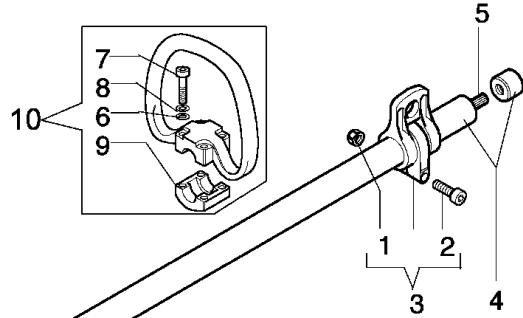

Coppia conica cpl. Ø28 1ª serie non più disponibile
 sostituita dalla nuova cpl. ref. 49 cod. 61042032B

 Ø28 cpl. bevel gear 1ª series is no more available
 replaced by new cpl. one ref.49 p.n. 61042032B

Drawing	Transmission		
Refer ence	Qty	Item number	Description
1	2	3914003	Nut
2	3	3801015	Screw
3	1	4179194R	Band
4	1	4191192R	Tube Ø28
5	1	4098116R	Drive shaft
6	6	3918010	Washer
7	4	3801017R	Screw
8	4	3819006	Washer
9	1	61040061	Clamp
10	1	61042039	Handle
11	1	61040050A	Lever
12	1	61040057	Spring
13	1	61040052	Pawl
14	1	61040049	Throttle lever
15	1	61040056	Spring
16	1	61040055	Band
17	1	3960061	Screw
18	1	61040054	Plate
19	1	61040053	Plate
20	1	61040051	Switch
21	3	3960067	Screw
22	1	3801011	Screw
23	1	61042021A	Handle
24	1	4138630A	Grip-end
25	1	61040058	Throttle cable
26	1	61040059A	Cable
27	1	61040133	Bevel gear
28	1	61042026	Guard
29	1	61040074AR	Screw
30	1	4100456R	Guard
31	1	4179089R	Flange
32	1	3025019	Ring
33	1	3024010R	Ring
34	1	3034008	Bearing
35	1	3035230	Bearing
36	1	3025009	Ring
37	1	4138311A	Ring
38	1	61040144	Gear case
39	1	61040071R	Cap
40	1	3901016	Screw
41	1	3034218	Bearing
42	1	61040106A	Pin
43	1	3034012	Bearing
44	1	3025022	Ring
45	1	3050018	Seal ring
46	1	61040066	Spacer
47	1	61040145R	Hub
48	1	3901008	Screw
49	1	61042032BR	Bevel gear