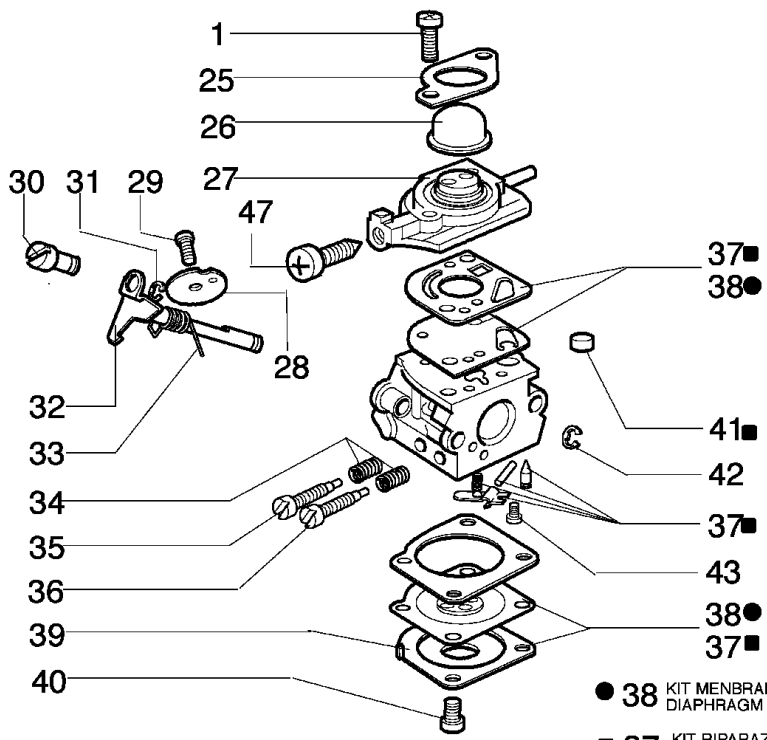

Drawing	Transmission		
Refer ence	Qty	Item number	Description
1	2	3914003	Nut
2	3	3801015	Screw
3	1	4179194R	Band
4	1	4191192R	Tube Ø28
5	1	4098116R	Drive shaft
6	6	3918010	Washer
7	4	3801017R	Screw
8	4	3819006	Washer
9	1	61040061	Clamp
10	1	61042039	Handle
11	1	61040050A	Lever
12	1	61040057	Spring
13	1	61040052	Pawl
14	1	61040049	Throttle lever
15	1	61040056	Spring
16	1	61040055	Band
17	1	3960061	Screw
18	1	61040054	Plate
19	1	61040053	Plate
20	1	61040051	Switch
21	3	3960067	Screw
22	1	3801011	Screw
23	1	61042021A	Handle
24	1	4138630A	Grip-end
25	1	61040058	Throttle cable
26	1	61040059A	Cable
27	1	61040133	Bevel gear
28	1	61042026	Guard
29	1	61040074AR	Screw
30	1	4100456R	Guard
31	1	4179089R	Flange
32	1	3025019	Ring
33	1	3024010R	Ring
34	1	3034008	Bearing
35	1	3035230	Bearing
36	1	3025009	Ring
37	1	4138311A	Ring
38	1	61040144	Gear case
39	1	61040071R	Cap
40	1	3901016	Screw
41	1	3034218	Bearing
42	1	61040106A	Pin
43	1	3034012	Bearing
44	1	3025022	Ring
45	1	3050018	Seal ring
46	1	61040066	Spacer
47	1	61040145R	Hub
48	1	3901008	Screw
49	1	61042032BR	Bevel gear

Drawing	Transmission		
Reference	Qty	Item number	Description
50	1	4174338A	Pin
51	1	4138695	Gear case
52	1	4138669	Bevel gear
53	1	3805010	Screw
54	1	3918006	Washer
55	1	4191233	Bevel gear set
56	1	3050023R	Seal ring
57	1	4138668	Spacer
58	1	4191247	Hub
59	1	4191204	Flange
60	1	4138428	Cap
61	1	4191083	Throttle cable
62	1	4179094A	Knob
63	1	4138630A	Grip-end
64	1	4100098BR	Spring
65	1	4100099A	Button
66	1	3908031	Screw
67	2	4160042	Adaptor
68	2	3914003	Nut
69	1	4191084	Cable
70	1	4100257C	Chain tensioner screw
71	1	3908013	Screw
72	1	2317021R	Switch
73	1	4098151	Spring
74	1	4098148A	Throttle lever
75	1	4100436A	Cover
76	2	3960020	Screw

8

WALBRO WT-442C

- 5 KIT MENBRANE & GUARNIZIONI
DIAPHRAGM & GASKET SET
- 3 KIT RIPARAZIONE
REPAIR KIT

8

ZAMA C1Q-E7A

- 38 KIT MENBRANE & GUARNIZIONI
DIAPHRAGM & GASKET SET
- 37 KIT RIPARAZIONE
REPAIR KIT

Drawing Carburetor