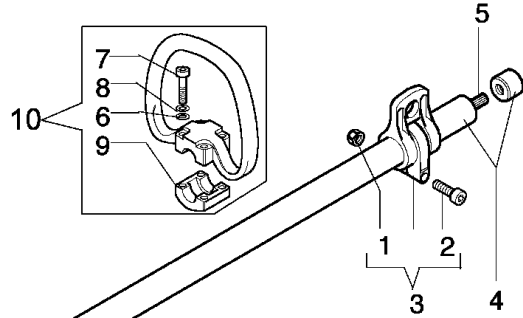

Coppia conica cpl. Ø28 1ª serie non più disponibile
 sostituita dalla nuova cpl. ref. 49 cod. 61042032B

 Ø28 cpl. bevel gear 1ª series is no more available
 replaced by new cpl. one ref.49 p.n. 61042032B

Drawing	Transmission		
Refer ence	Qty	Item number	Description
1	2	3914003	Nut
2	3	3801015	Screw
3	1	4179194R	Band
4	1	4191192R	Tube Ø28
5	1	4098116R	Drive shaft
6	6	3918010	Washer
7	4	3801017R	Screw
8	4	3819006	Washer
9	1	61040061	Clamp
10	1	61042039	Handle
11	1	61040050A	Lever
12	1	61040057	Spring
13	1	61040052	Pawl
14	1	61040049	Throttle lever
15	1	61040056	Spring
16	1	61040055	Band
17	1	3960061	Screw
18	1	61040054	Plate
19	1	61040053	Plate
20	1	61040051	Switch
21	3	3960067	Screw
22	1	3801011	Screw
23	1	61042021A	Handle
24	1	4138630A	Grip-end
25	1	61040058	Throttle cable
26	1	61040059A	Cable
27	1	61040133	Bevel gear
28	1	61042026	Guard
29	1	61040074AR	Screw
30	1	4100456R	Guard
31	1	4179089R	Flange
32	1	3025019	Ring
33	1	3024010R	Ring
34	1	3034008	Bearing
35	1	3035230	Bearing
36	1	3025009	Ring
37	1	4138311A	Ring
38	1	61040144	Gear case
39	1	61040071R	Cap
40	1	3901016	Screw
41	1	3034218	Bearing
42	1	61040106A	Pin
43	1	3034012	Bearing
44	1	3025022	Ring
45	1	3050018	Seal ring
46	1	61040066	Spacer
47	1	61040145R	Hub
48	1	3901008	Screw
49	1	61042032BR	Bevel gear

Drawing	Transmission		
Reference	Qty	Item number	Description
50	1	4174338A	Pin
51	1	4138695	Gear case
52	1	4138669	Bevel gear
53	1	3805010	Screw
54	1	3918006	Washer
55	1	4191233	Bevel gear set
56	1	3050023R	Seal ring
57	1	4138668	Spacer
58	1	4191247	Hub
59	1	4191204	Flange
60	1	4138428	Cap
61	1	4191083	Throttle cable
62	1	4179094A	Knob
63	1	4138630A	Grip-end
64	1	4100098BR	Spring
65	1	4100099A	Button
66	1	3908031	Screw
67	2	4160042	Adaptor
68	2	3914003	Nut
69	1	4191084	Cable
70	1	4100257C	Chain tensioner screw
71	1	3908013	Screw
72	1	2317021R	Switch
73	1	4098151	Spring
74	1	4098148A	Throttle lever
75	1	4100436A	Cover
76	2	3960020	Screw