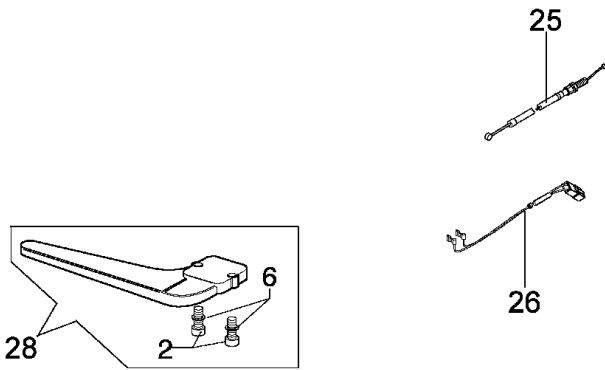

Coppia conica cpl. Ø28 1ª serie non più disponibile
 sostituita dalla nuova cpl. ref. 49 cod. 61042032B

 Ø28 cpl. bevel gear 1ª series is no more available
 replaced by new cpl. one ref.49 p.n. 61042032B

Drawing	Transmission		
Refer ence	Qty	Item number	Description
1	2	3914003	Nut
2	3	3801015	Screw
3	1	4179194R	Band
4	1	4191192R	Tube Ø28
5	1	4098116R	Drive shaft
6	6	3918010	Washer
7	4	3801017R	Screw
8	4	3819006	Washer
9	1	61040061	Clamp
10	1	61042039	Handle
11	1	61040050A	Lever
12	1	61040057	Spring
13	1	61040052	Pawl
14	1	61040049	Throttle lever
15	1	61040056	Spring
16	1	61040055	Band
17	1	3960061	Screw
18	1	61040054	Plate
19	1	61040053	Plate
20	1	61040051	Switch
21	3	3960067	Screw
22	1	3801011	Screw
23	1	61042021A	Handle
24	1	4138630A	Grip-end
25	1	61040058	Throttle cable
26	1	61040059A	Cable
27	1	61040133	Bevel gear
28	1	61042026	Guard
29	1	61040074AR	Screw
30	1	4100456R	Guard
31	1	4179089R	Flange
32	1	3025019	Ring
33	1	3024010R	Ring
34	1	3034008	Bearing
35	1	3035230	Bearing
36	1	3025009	Ring
37	1	4138311A	Ring
38	1	61040144	Gear case
39	1	61040071R	Cap
40	1	3901016	Screw
41	1	3034218	Bearing
42	1	61040106A	Pin
43	1	3034012	Bearing
44	1	3025022	Ring
45	1	3050018	Seal ring
46	1	61040066	Spacer
47	1	61040145R	Hub
48	1	3901008	Screw
49	1	61042032BR	Bevel gear

Drawing	Transmission		
Reference	Qty	Item number	Description
50	1	4174338A	Pin
51	1	4138695	Gear case
52	1	4138669	Bevel gear
53	1	3805010	Screw
54	1	3918006	Washer
55	1	4191233	Bevel gear set
56	1	3050023R	Seal ring
57	1	4138668	Spacer
58	1	4191247	Hub
59	1	4191204	Flange
60	1	4138428	Cap
61	1	4191083	Throttle cable
62	1	4179094A	Knob
63	1	4138630A	Grip-end
64	1	4100098BR	Spring
65	1	4100099A	Button
66	1	3908031	Screw
67	2	4160042	Adaptor
68	2	3914003	Nut
69	1	4191084	Cable
70	1	4100257C	Chain tensioner screw
71	1	3908013	Screw
72	1	2317021R	Switch
73	1	4098151	Spring
74	1	4098148A	Throttle lever
75	1	4100436A	Cover
76	2	3960020	Screw