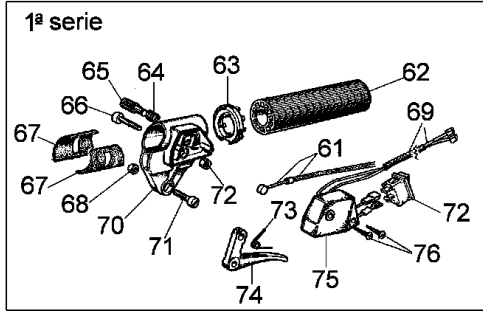

Coppia conica cpl. Ø28 1ª serie non più disponibile
 sostituita dalla nuova cpl. ref. 49 cod. 61042032B

 Ø28 cpl. bevel gear 1ª series is no more available
 replaced by new cpl. one ref.49 p.n. 61042032B

Drawing	Transmission		
Refer ence	Qty	Item number	Description
1	2	3914003	Nut
2	3	3801015	Screw
3	1	4179194R	Band
4	1	4191192R	Tube Ø28
5	1	4098116R	Drive shaft
6	6	3918010	Washer
7	4	3801017R	Screw
8	4	3819006	Washer
9	1	61040061	Clamp
10	1	61042039	Handle
11	1	61040050A	Lever
12	1	61040057	Spring
13	1	61040052	Pawl
14	1	61040049	Throttle lever
15	1	61040056	Spring
16	1	61040055	Band
17	1	3960061	Screw
18	1	61040054	Plate
19	1	61040053	Plate
20	1	61040051	Switch
21	3	3960067	Screw
22	1	3801011	Screw
23	1	61042021A	Handle
24	1	4138630A	Grip-end
25	1	61040058	Throttle cable
26	1	61040059A	Cable
27	1	61040133	Bevel gear
28	1	61042026	Guard
29	1	61040074AR	Screw
30	1	4100456R	Guard
31	1	4179089R	Flange
32	1	3025019	Ring
33	1	3024010R	Ring
34	1	3034008	Bearing
35	1	3035230	Bearing
36	1	3025009	Ring
37	1	4138311A	Ring
38	1	61040144	Gear case
39	1	61040071R	Cap
40	1	3901016	Screw
41	1	3034218	Bearing
42	1	61040106A	Pin
43	1	3034012	Bearing
44	1	3025022	Ring
45	1	3050018	Seal ring
46	1	61040066	Spacer
47	1	61040145R	Hub
48	1	3901008	Screw
49	1	61042032BR	Bevel gear

Drawing	Transmission		
Reference	Qty	Item number	Description
50	1	4174338A	Pin
51	1	4138695	Gear case
52	1	4138669	Bevel gear
53	1	3805010	Screw
54	1	3918006	Washer
55	1	4191233	Bevel gear set
56	1	3050023R	Seal ring
57	1	4138668	Spacer
58	1	4191247	Hub
59	1	4191204	Flange
60	1	4138428	Cap
61	1	4191083	Throttle cable
62	1	4179094A	Knob
63	1	4138630A	Grip-end
64	1	4100098BR	Spring
65	1	4100099A	Button
66	1	3908031	Screw
67	2	4160042	Adaptor
68	2	3914003	Nut
69	1	4191084	Cable
70	1	4100257C	Chain tensioner screw
71	1	3908013	Screw
72	1	2317021R	Switch
73	1	4098151	Spring
74	1	4098148A	Throttle lever
75	1	4100436A	Cover
76	2	3960020	Screw