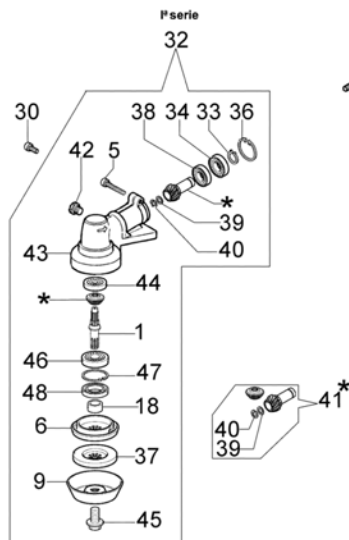

## 8370 T - Transmission

Ref.Nu	Qty	Part number	Description	Validity from	Validity till	Notes	Bulletin
1	1	61040106A	Pin				
2	2	3801015	Screw				
3	2	61170132R	Grommet				
4	1	4160262B	Knob				
5	5	3801013R	Screw				
6	1	61040145R	Hub				
7	1	074000183R	Clamp		05/2011		
7	1	074000183AR	Clamp	06/2011			BT6-106-04/11
8	1	3960021	Screw				
9	1	4100456R	Guard				
10	1	61202023R	Tube Ø26				
11	8	3914003	Nut				
12	1	2317021R	Switch				
13	1	4138358R	Switch				
14	1	4138360R	Spring				
15	1	4174246R	Lever				
16	1	4174245BR	Throttle lev				
17	1	4138361R	Spring				
18	1	61040066	Spacer				
19	1	4100098BR	Spring				
20	2	3960029	Screw				
21	1	3801016	Screw				
22	1	61040140R	Hand grip				
23	1	61200049R	Handle				
24	1	61040131R	Handle				
25	1	61200047R	Throttle cable				
26	1	61200046R	Cable				
27	1	61200048R	Compl. handle				
28	1	61170075R	Drive shaft				
29	2	072700082R	Shock absorber				
30	1	3901008	Screw				
31	1	4138359R	Switch				
32	1	61052030BR	Bevel gear Ø26				
33	1	3024012	Ring				
34	1	3035230	Bearing				
35	1	4161619R	Band d.26				
36	1	3025019	Ring				
37	1	4179089R	Flange				
38	1	3034008	Bearing				

Ref.Nu	Qty	Part number	Description	Validity from	Validity till	Notes	Bulletin
39	1	4138311A	Ring				
40	1	3025009	Ring				
41	1	61040132	Gear set				
42	1	61040071R	Cap				
43	1	61050013R	Gear case				
44	1	3034218	Bearing				
45	1	61040074AR	Screw				
46	1	3034012R	Bearing				
47	1	3025022R	Ring				
48	1	3050018R	Seal ring				
49	1	61250053R	Bevel gear Ø26				
50	1	61250054R	Pin				
51	1	61110075R	Nut				
52	1	61110074R	Guard				
53	2	3819006	Washer				
54	1	072700264CR	Clamp	06/2011			BT3-106-04/11