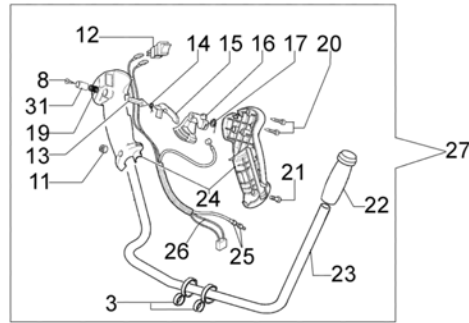

## 8370 T - Transmission

Ref.Nu	Qty	Part number	Description	Validity from	Validity till	Notes	Bulletin
1	1	61040106A	Pin				
2	2	3801015	Screw				
3	2	61170132R	Grommet				
4	1	4160262B	Knob				
5	5	3801013R	Screw				
6	1	61040145R	Hub				
7	1	074000183R	Clamp		05/2011		
7	1	074000183AR	Clamp	06/2011			BT6-106-04/11
8	1	3960021	Screw				
9	1	4100456R	Guard				
10	1	61202023R	Tube Ø26				
11	8	3914003	Nut				
12	1	2317021R	Switch				
13	1	4138358R	Switch				
14	1	4138360R	Spring				
15	1	4174246R	Lever				
16	1	4174245BR	Throttle lev				
17	1	4138361R	Spring				
18	1	61040066	Spacer				
19	1	4100098BR	Spring				
20	2	3960029	Screw				
21	1	3801016	Screw				
22	1	61040140R	Hand grip				
23	1	61200049R	Handle				
24	1	61040131R	Handle				
25	1	61200047R	Throttle cable				
26	1	61200046R	Cable				
27	1	61200048R	Compl. handle				
28	1	61170075R	Drive shaft				
29	2	072700082R	Shock absorber				
30	1	3901008	Screw				
31	1	4138359R	Switch				
32	1	61052030BR	Bevel gear Ø26				
33	1	3024012	Ring				
34	1	3035230	Bearing				
35	1	4161619R	Band d.26				
36	1	3025019	Ring				
37	1	4179089R	Flange				
38	1	3034008	Bearing				

Ref.Nu	Qty	Part number	Description	Validity from	Validity till	Notes	Bulletin
39	1	4138311A	Ring				
40	1	3025009	Ring				
41	1	61040132	Gear set				
42	1	61040071R	Cap				
43	1	61050013R	Gear case				
44	1	3034218	Bearing				
45	1	61040074AR	Screw				
46	1	3034012R	Bearing				
47	1	3025022R	Ring				
48	1	3050018R	Seal ring				
49	1	61250053R	Bevel gear Ø26				
50	1	61250054R	Pin				
51	1	61110075R	Nut				
52	1	61110074R	Guard				
53	2	3819006	Washer				
54	1	072700264CR	Clamp	06/2011			BT3-106-04/11