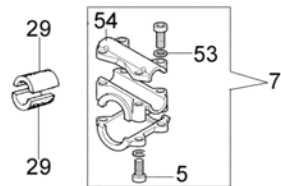

## 8370 T - Transmission

Ref.Nu	Qty	Part number	Description	Validity from	Validity till	Notes	Bulletin
1	1	61040106A	Pin				
2	2	3801015	Screw				
3	2	61170132R	Grommet				
4	1	4160262B	Knob				
5	5	3801013R	Screw				
6	1	61040145R	Hub				
7	1	074000183R	Clamp		05/2011		
7	1	074000183AR	Clamp	06/2011			BT6-106-04/11
8	1	3960021	Screw				
9	1	4100456R	Guard				
10	1	61202023R	Tube Ø26				
11	8	3914003	Nut				
12	1	2317021R	Switch				
13	1	4138358R	Switch				
14	1	4138360R	Spring				
15	1	4174246R	Lever				
16	1	4174245BR	Throttle lev				
17	1	4138361R	Spring				
18	1	61040066	Spacer				
19	1	4100098BR	Spring				
20	2	3960029	Screw				
21	1	3801016	Screw				
22	1	61040140R	Hand grip				
23	1	61200049R	Handle				
24	1	61040131R	Handle				
25	1	61200047R	Throttle cable				
26	1	61200046R	Cable				
27	1	61200048R	Compl. handle				
28	1	61170075R	Drive shaft				
29	2	072700082R	Shock absorber				
30	1	3901008	Screw				
31	1	4138359R	Switch				
32	1	61052030BR	Bevel gear Ø26				
33	1	3024012	Ring				
34	1	3035230	Bearing				
35	1	4161619R	Band d.26				
36	1	3025019	Ring				
37	1	4179089R	Flange				
38	1	3034008	Bearing				

Ref.Nu	Qty	Part number	Description	Validity from	Validity till	Notes	Bulletin
39	1	4138311A	Ring				
40	1	3025009	Ring				
41	1	61040132	Gear set				
42	1	61040071R	Cap				
43	1	61050013R	Gear case				
44	1	3034218	Bearing				
45	1	61040074AR	Screw				
46	1	3034012R	Bearing				
47	1	3025022R	Ring				
48	1	3050018R	Seal ring				
49	1	61250053R	Bevel gear Ø26				
50	1	61250054R	Pin				
51	1	61110075R	Nut				
52	1	61110074R	Guard				
53	2	3819006	Washer				
54	1	072700264CR	Clamp	06/2011			BT3-106-04/11