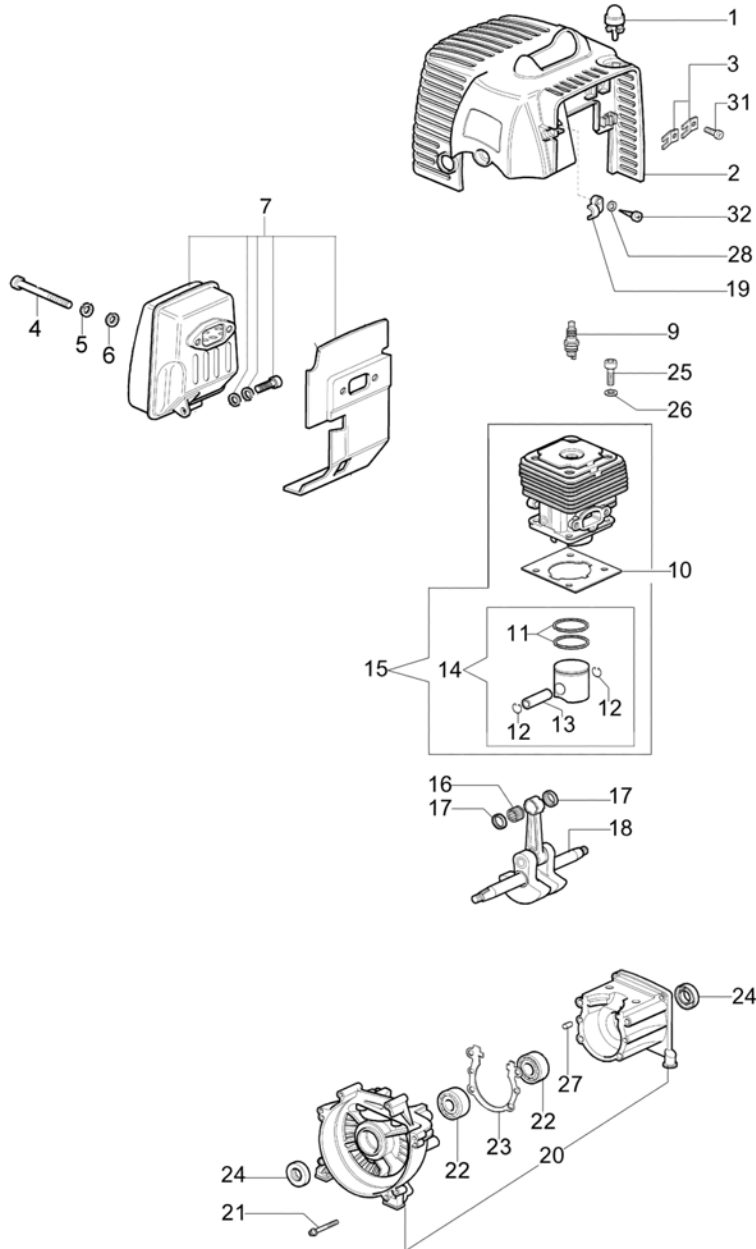

## 8370 T - Engine

Ref.Nu	Qty	Part number	Description	Validity from	Validity till	Notes	Bulletin
1	1	50060012	Air purge				
2	1	61200027R	Cylinder cover				
3	2	4191069B	Plate				
4	2	3801065R	Screw				
5	2	3819036R	Washer				
6	1	3916006	Washer				
7	1	61200061R	Muffler				
9	1	3055115	Spark plug				
10	1	61200007AR	Gasket				
11	2	003300015R	Piston ring Ø38				
12	2	004900061R	Ring				
13	1	50110047R	Piston pin				
14	1	61212004A	Compl. piston Ø38				
15	1	61212005A	Compl. cylinder				
16	1	50110044R	Bearing				
17	2	50110043R	Spacer				
18	1	61200001R	Crankshaft				
19	1	61200064R	Stopper				
20	1	61200113R	Crankcase				
21	1	3860096	Screw				
22	2	094000006R	Bearing				
23	1	61200006R	Gasket				
24	2	094000099R	Seal ring				
25	4	094000101R	Screw				
26	4	3833073	Washer				
27	2	3023008R	Pin				
28	1	3916005	Washer				
31	2	3960030	Screw				
32	1	3960069R	Screw				