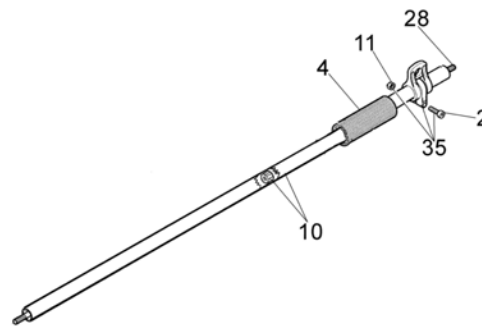

8370 T - Transmission

8370 T - Transmission

Ref.Nu	Qty	Part number	Description	Validity from	Validity till	Notes	Bulletin
1	1	61040106A	Pin				
2	2	3801015	Screw				
3	2	61170132R	Grommet				
4	1	4160262B	Knob				
5	5	3801013R	Screw				
6	1	61040145R	Hub				
7	1	074000183R	Clamp		05/2011		
7	1	074000183AR	Clamp	06/2011			BT6-106-04/11
8	1	3960021	Screw				
9	1	4100456R	Guard				
10	1	61202023R	Tube Ø26				
11	8	3914003	Nut				
12	1	2317021R	Switch				
13	1	4138358R	Switch				
14	1	4138360R	Spring				
15	1	4174246R	Lever				
16	1	4174245BR	Throttle lev				
17	1	4138361R	Spring				
18	1	61040066	Spacer				
19	1	4100098BR	Spring				
20	2	3960029	Screw				
21	1	3801016	Screw				
22	1	61040140R	Hand grip				
23	1	61200049R	Handle				
24	1	61040131R	Handle				
25	1	61200047R	Throttle cable				
26	1	61200046R	Cable				
27	1	61200048R	Compl. handle				
28	1	61170075R	Drive shaft				
29	2	072700082R	Shock absorber				
30	1	3901008	Screw				
31	1	4138359R	Switch				
32	1	61052030BR	Bevel gear Ø26				
33	1	3024012	Ring				
34	1	3035230	Bearing				
35	1	4161619R	Band d.26				
36	1	3025019	Ring				
37	1	4179089R	Flange				
38	1	3034008	Bearing