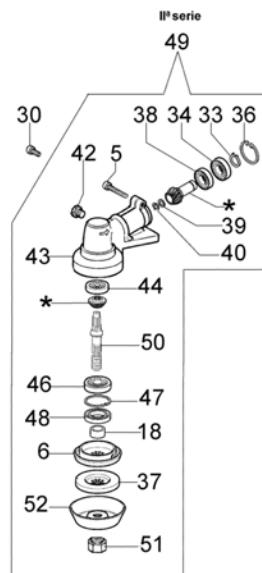

## 8370 T - Transmission

Ref.Nu	Qty	Part number	Description	Validity from	Validity till	Notes	Bulletin
1	1	61040106A	Pin				
2	2	3801015	Screw				
3	2	61170132R	Grommet				
4	1	4160262B	Knob				
5	5	3801013R	Screw				
6	1	61040145R	Hub				
7	1	074000183R	Clamp		05/2011		
7	1	074000183AR	Clamp	06/2011			BT6-106-04/11
8	1	3960021	Screw				
9	1	4100456R	Guard				
10	1	61202023R	Tube Ø26				
11	8	3914003	Nut				
12	1	2317021R	Switch				
13	1	4138358R	Switch				
14	1	4138360R	Spring				
15	1	4174246R	Lever				
16	1	4174245BR	Throttle lev				
17	1	4138361R	Spring				
18	1	61040066	Spacer				
19	1	4100098BR	Spring				
20	2	3960029	Screw				
21	1	3801016	Screw				
22	1	61040140R	Hand grip				
23	1	61200049R	Handle				
24	1	61040131R	Handle				
25	1	61200047R	Throttle cable				
26	1	61200046R	Cable				
27	1	61200048R	Compl. handle				
28	1	61170075R	Drive shaft				
29	2	072700082R	Shock absorber				
30	1	3901008	Screw				
31	1	4138359R	Switch				
32	1	61052030BR	Bevel gear Ø26				
33	1	3024012	Ring				
34	1	3035230	Bearing				
35	1	4161619R	Band d.26				
36	1	3025019	Ring				
37	1	4179089R	Flange				
38	1	3034008	Bearing				

Ref.Nu	Qty	Part number	Description	Validity from	Validity till	Notes	Bulletin
39	1	4138311A	Ring				
40	1	3025009	Ring				
41	1	61040132	Gear set				
42	1	61040071R	Cap				
43	1	61050013R	Gear case				
44	1	3034218	Bearing				
45	1	61040074AR	Screw				
46	1	3034012R	Bearing				
47	1	3025022R	Ring				
48	1	3050018R	Seal ring				
49	1	61250053R	Bevel gear Ø26				
50	1	61250054R	Pin				
51	1	61110075R	Nut				
52	1	61110074R	Guard				
53	2	3819006	Washer				
54	1	072700264CR	Clamp	06/2011			BT3-106-04/11