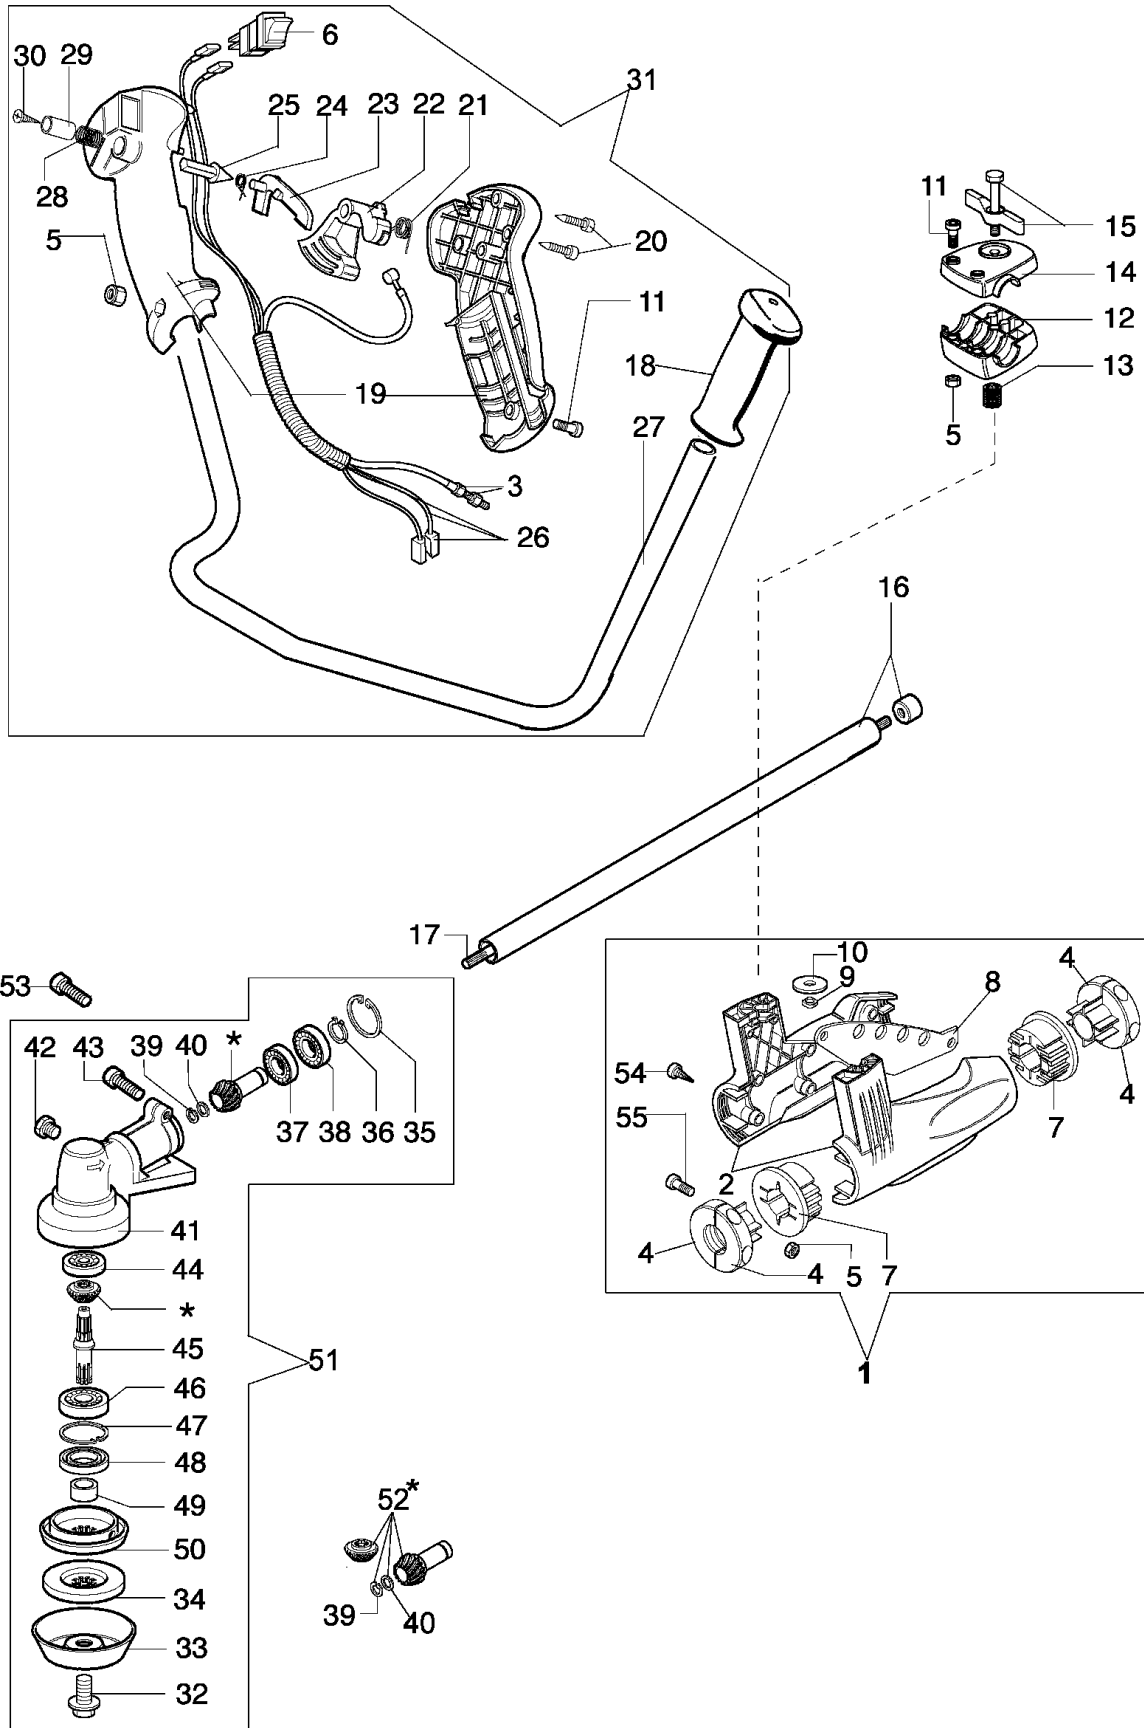

Drawing	Engine		
Reference	Qty	Item number	Description
50	3	3819006	Washer
51	1	3801017R	Screw
52	1	4196102	Hose
53	1	094600450R	Fuel filter
54	1	4196101B	Tank
55	1	61070006	Gasket
56	1	61070011A	Breather valve
57	1	61070079R	Tank cap
58	1	61052007	Screw
59	1	61052008R	Screw
60	1	074000156A	Gasket set
61	1	4196066	Shaft+piston Ø38
62	1	4196153	Air filter

Drawing	Transmission		
Refer ence	Qty	Item number	Description
1	1	61052038	Support
2	1	61040153	Absorber case kit
3	1	61040082A	Throttle cable
4	4	61030012	Clamp
5	5	3914003	Nut
6	1	2317021R	Switch
7	2	61040111	Sleeve
8	1	61040112	Support
9	1	3980011	Nut
10	1	66030012	Washer
11	3	3801016	Screw
12	1	61040136	Hub
13	1	61040044	Spring
14	1	61040135	Hub
15	1	61042030	Knob
16	1	4160011R	Tube Ø26
17	1	4161330AR	Drive shaft
18	1	61040140R	Hand grip
19	1	61040131R	Handle
20	2	3960029	Screw
21	1	4138361R	Spring
22	1	4174245BR	Throttle lev
23	1	4174246R	Lever
24	1	4138360R	Spring
25	1	4138358R	Switch
26	1	61040083A	Cable
27	1	61040040B	Handlebar
28	1	4100098BR	Spring
29	1	4138359R	Switch
30	1	3960021	Screw
31	1	61052059	Handlebar
32	1	61040074AR	Screw
33	1	4100456R	Guard
34	1	4179089R	Flange
35	1	3025018	Ring
36	1	3024010R	Ring
37	1	3034010	Bearing
38	1	3035023	Hook
39	1	3025009	Ring
40	1	4138311A	Ring
41	1	61050013	Gear case
42	1	61040071R	Cap
43	1	3901016	Screw
44	1	3034218	Bearing
45	1	61040106A	Pin
46	1	3034012	Bearing
47	1	3025022	Ring
48	1	3050018	Seal ring
49	1	61040066	Spacer

Drawing	Transmission		
Reference	Qty	Item number	Description
50	1	61040145R	Hub
51	1	61052030BR	Bevel gear
52	1	61040132	Bevel gear Ø26
53	1	3901008	Screw
54	1	3960071	Screw
55	1	3801016	Screw

8

WALBRO WT-442C