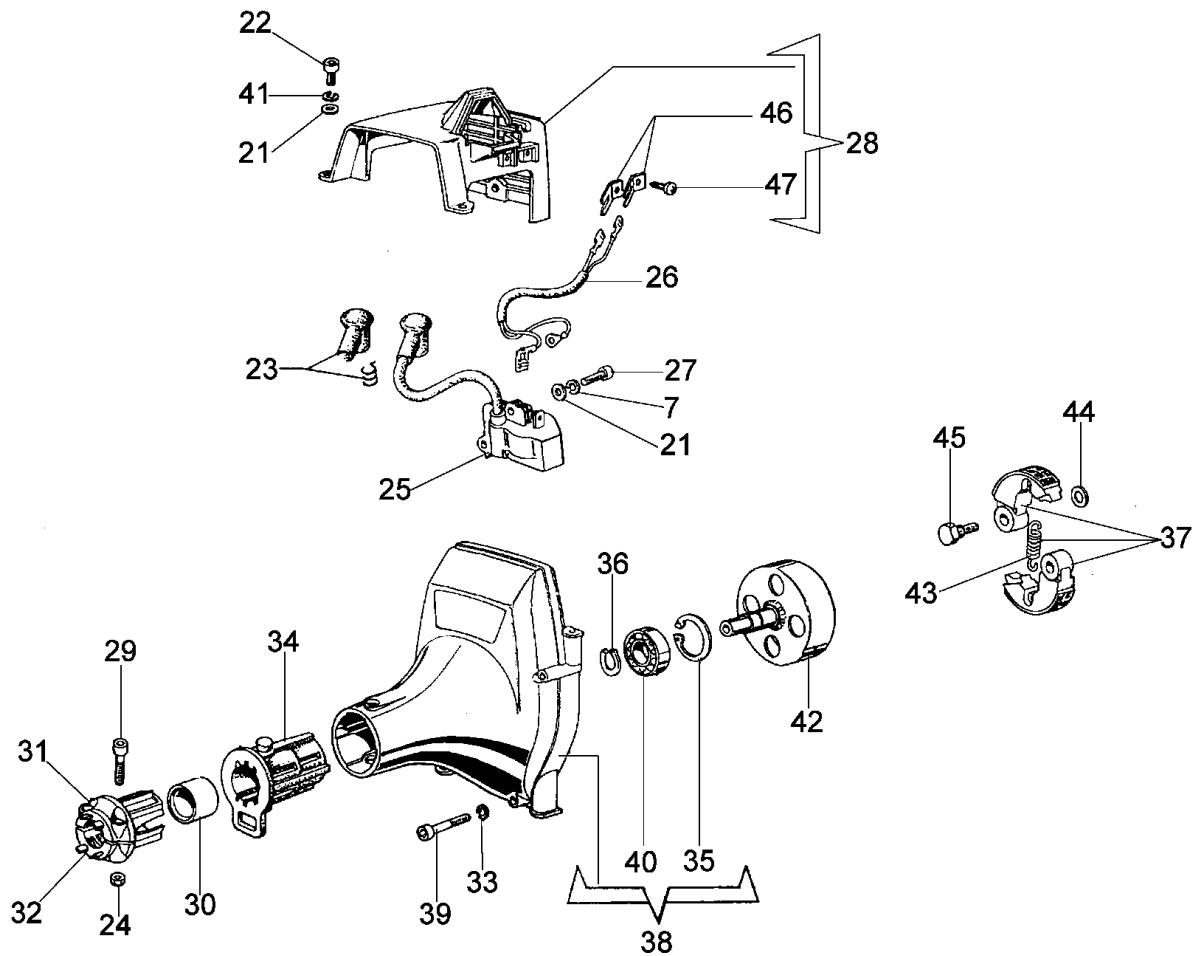

Drawing	Engine		
Reference	Qty	Item number	Description
50	3	3819006	Washer
51	1	3801017R	Screw
52	1	4196102	Hose
53	1	094600450R	Fuel filter
54	1	4196101B	Tank
55	1	61070006	Gasket
56	1	61070011A	Breather valve
57	1	61070079R	Tank cap
58	1	61052007	Screw
59	1	61052008R	Screw
60	1	074000156A	Gasket set
61	1	4196066	Shaft+piston Ø38
62	1	4196153	Air filter

Drawing	Transmission		
Refer ence	Qty	Item number	Description
1	1	61052038	Support
2	1	61040153	Absorber case kit
3	1	61040082A	Throttle cable
4	4	61030012	Clamp
5	5	3914003	Nut
6	1	2317021R	Switch
7	2	61040111	Sleeve
8	1	61040112	Support
9	1	3980011	Nut
10	1	66030012	Washer
11	3	3801016	Screw
12	1	61040136	Hub
13	1	61040044	Spring
14	1	61040135	Hub
15	1	61042030	Knob
16	1	4160011R	Tube Ø26
17	1	4161330AR	Drive shaft
18	1	61040140R	Hand grip
19	1	61040131R	Handle
20	2	3960029	Screw
21	1	4138361R	Spring
22	1	4174245BR	Throttle lev
23	1	4174246R	Lever
24	1	4138360R	Spring
25	1	4138358R	Switch
26	1	61040083A	Cable
27	1	61040040B	Handlebar
28	1	4100098BR	Spring
29	1	4138359R	Switch
30	1	3960021	Screw
31	1	61052059	Handlebar
32	1	61040074AR	Screw
33	1	4100456R	Guard
34	1	4179089R	Flange
35	1	3025018	Ring
36	1	3024010R	Ring
37	1	3034010	Bearing
38	1	3035023	Hook
39	1	3025009	Ring
40	1	4138311A	Ring
41	1	61050013	Gear case
42	1	61040071R	Cap
43	1	3901016	Screw
44	1	3034218	Bearing
45	1	61040106A	Pin
46	1	3034012	Bearing
47	1	3025022	Ring
48	1	3050018	Seal ring
49	1	61040066	Spacer

Drawing	Transmission		
Reference	Qty	Item number	Description
50	1	61040145R	Hub
51	1	61052030BR	Bevel gear
52	1	61040132	Bevel gear Ø26
53	1	3901008	Screw
54	1	3960071	Screw
55	1	3801016	Screw

8

WALBRO WT-442C