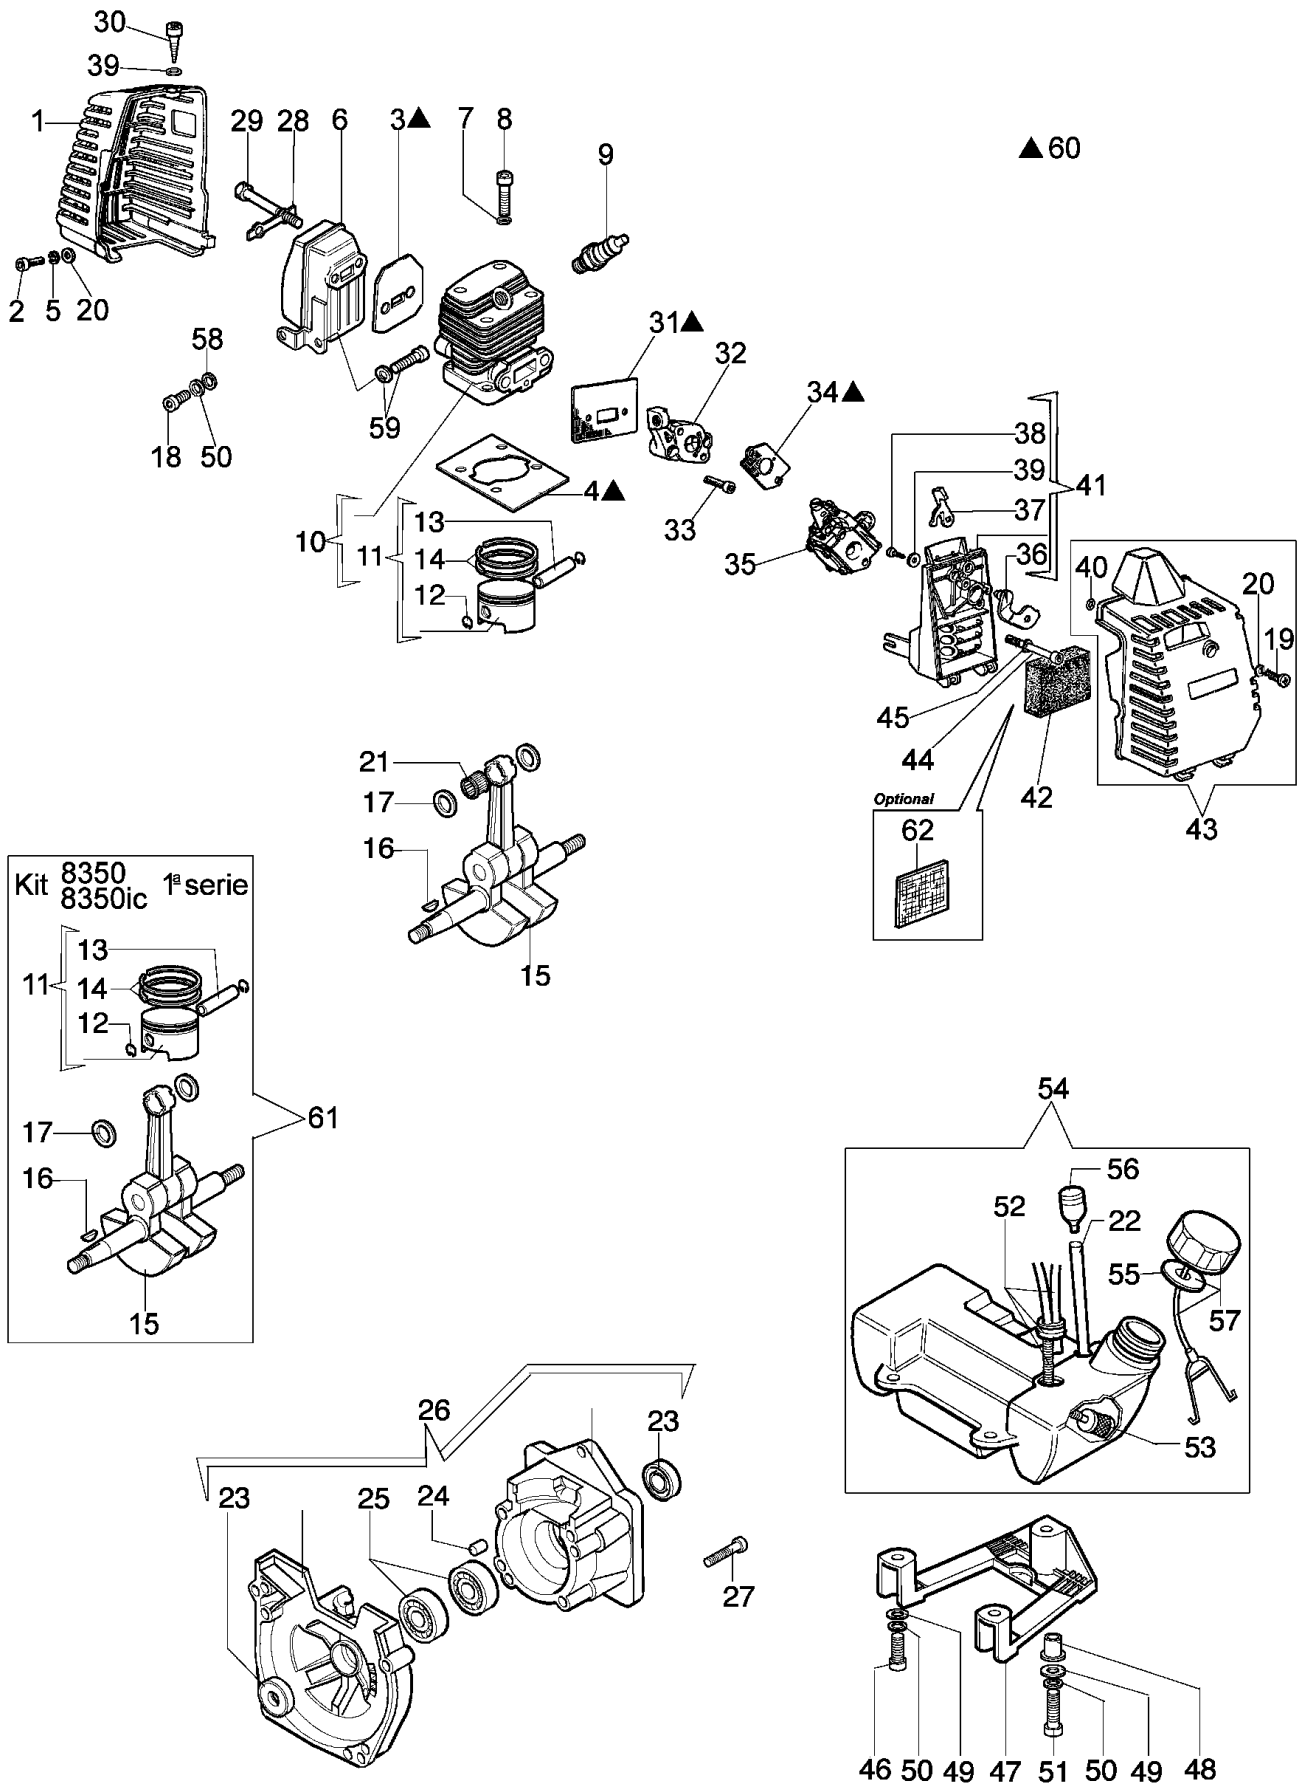

Drawing	Engine		
Reference	Qty	Item number	Description
50	3	3819006	Washer
51	1	3801017R	Screw
52	1	4196102	Hose
53	1	094600450R	Fuel filter
54	1	4196101B	Tank
55	1	61070006	Gasket
56	1	61070011A	Breather valve
57	1	61070079R	Tank cap
58	1	61052007	Screw
59	1	61052008R	Screw
60	1	074000156A	Gasket set
61	1	4196066	Shaft+piston Ø38
62	1	4196153	Air filter

Drawing	Transmission		
Refer ence	Qty	Item number	Description
1	1	61052038	Support
2	1	61040153	Absorber case kit
3	1	61040082A	Throttle cable
4	4	61030012	Clamp
5	5	3914003	Nut
6	1	2317021R	Switch
7	2	61040111	Sleeve
8	1	61040112	Support
9	1	3980011	Nut
10	1	66030012	Washer
11	3	3801016	Screw
12	1	61040136	Hub
13	1	61040044	Spring
14	1	61040135	Hub
15	1	61042030	Knob
16	1	4160011R	Tube Ø26
17	1	4161330AR	Drive shaft
18	1	61040140R	Hand grip
19	1	61040131R	Handle
20	2	3960029	Screw
21	1	4138361R	Spring
22	1	4174245BR	Throttle lev
23	1	4174246R	Lever
24	1	4138360R	Spring
25	1	4138358R	Switch
26	1	61040083A	Cable
27	1	61040040B	Handlebar
28	1	4100098BR	Spring
29	1	4138359R	Switch
30	1	3960021	Screw
31	1	61052059	Handlebar
32	1	61040074AR	Screw
33	1	4100456R	Guard
34	1	4179089R	Flange
35	1	3025018	Ring
36	1	3024010R	Ring
37	1	3034010	Bearing
38	1	3035023	Hook
39	1	3025009	Ring
40	1	4138311A	Ring
41	1	61050013	Gear case
42	1	61040071R	Cap
43	1	3901016	Screw
44	1	3034218	Bearing
45	1	61040106A	Pin
46	1	3034012	Bearing
47	1	3025022	Ring
48	1	3050018	Seal ring
49	1	61040066	Spacer

Drawing	Transmission		
Reference	Qty	Item number	Description
50	1	61040145R	Hub
51	1	61052030BR	Bevel gear
52	1	61040132	Bevel gear Ø26
53	1	3901008	Screw
54	1	3960071	Screw
55	1	3801016	Screw

8

WALBRO WT-442C