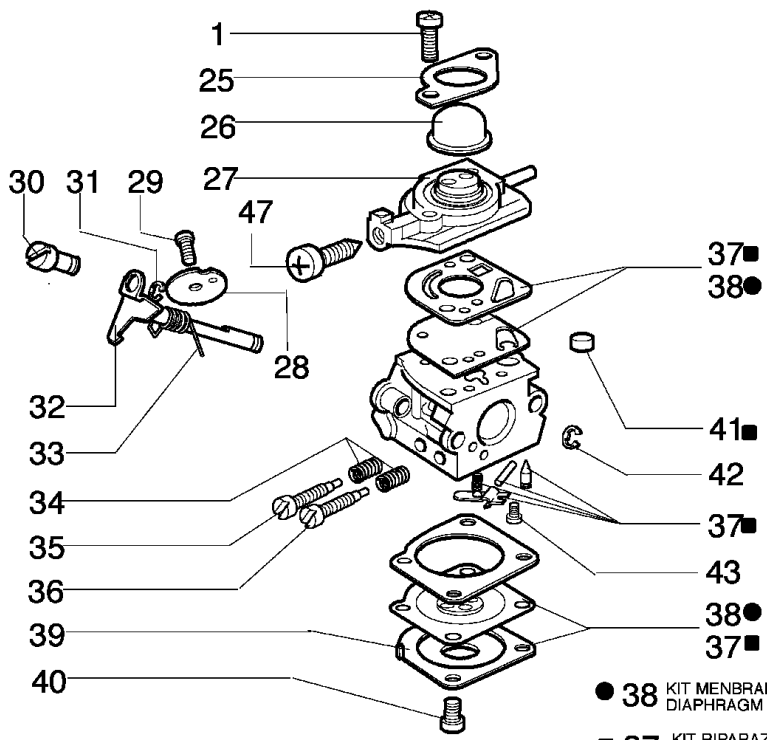

- 38 KIT MENBRANE & GUARNIZIONI
  DIAPHRAGM & GASKET SET
- 37 KIT RIPARAZIONE
  REPAIR KIT