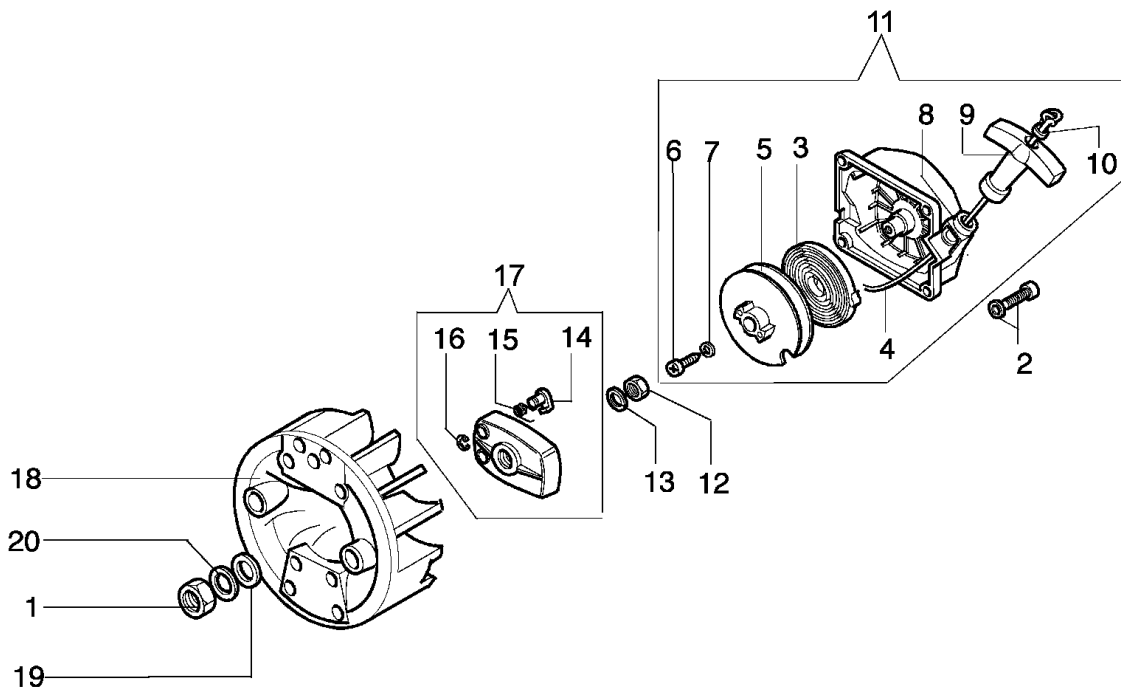

Drawing	Engine		
Reference	Qty	Item number	Description
50	3	3819006	Washer
51	1	3801017R	Screw
52	1	4196102	Hose
53	1	094600450R	Fuel filter
54	1	4196101B	Tank
55	1	61070006	Gasket
56	1	61070011A	Breather valve
57	1	61070079R	Tank cap
58	1	61052007	Screw
59	1	61052008R	Screw
60	1	074000156A	Gasket set
61	1	4196066	Shaft+piston Ø38
62	1	4196153	Air filter

Drawing	Transmission		
Refer ence	Qty	Item number	Description
1	1	61052038	Support
2	1	61040153	Absorber case kit
3	1	61040082A	Throttle cable
4	4	61030012	Clamp
5	5	3914003	Nut
6	1	2317021R	Switch
7	2	61040111	Sleeve
8	1	61040112	Support
9	1	3980011	Nut
10	1	66030012	Washer
11	3	3801016	Screw
12	1	61040136	Hub
13	1	61040044	Spring
14	1	61040135	Hub
15	1	61042030	Knob
16	1	4160011R	Tube Ø26
17	1	4161330AR	Drive shaft
18	1	61040140R	Hand grip
19	1	61040131R	Handle
20	2	3960029	Screw
21	1	4138361R	Spring
22	1	4174245BR	Throttle lev
23	1	4174246R	Lever
24	1	4138360R	Spring
25	1	4138358R	Switch
26	1	61040083A	Cable
27	1	61040040B	Handlebar
28	1	4100098BR	Spring
29	1	4138359R	Switch
30	1	3960021	Screw
31	1	61052059	Handlebar
32	1	61040074AR	Screw
33	1	4100456R	Guard
34	1	4179089R	Flange
35	1	3025018	Ring
36	1	3024010R	Ring
37	1	3034010	Bearing
38	1	3035023	Hook
39	1	3025009	Ring
40	1	4138311A	Ring
41	1	61050013	Gear case
42	1	61040071R	Cap
43	1	3901016	Screw
44	1	3034218	Bearing
45	1	61040106A	Pin
46	1	3034012	Bearing
47	1	3025022	Ring
48	1	3050018	Seal ring
49	1	61040066	Spacer

Drawing	Transmission		
Reference	Qty	Item number	Description
50	1	61040145R	Hub
51	1	61052030BR	Bevel gear
52	1	61040132	Bevel gear Ø26
53	1	3901008	Screw
54	1	3960071	Screw
55	1	3801016	Screw

8

WALBRO WT-442C