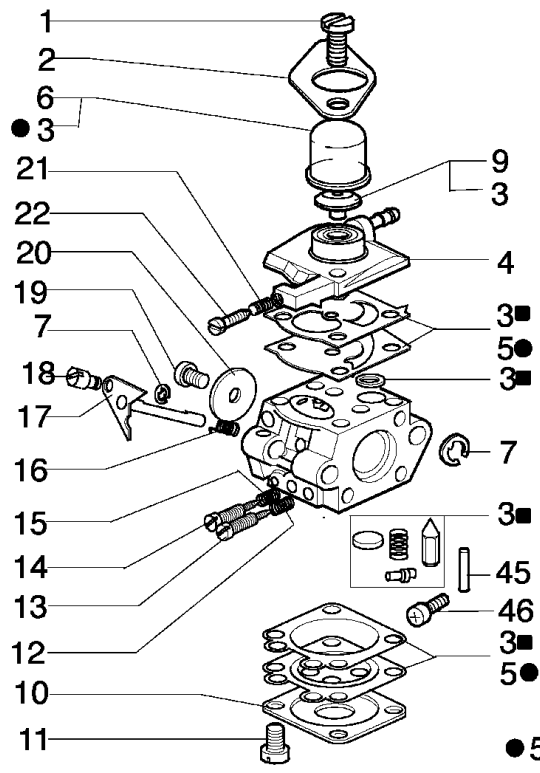

Drawing	Transmission		
Refer ence	Qty	Item number	Description
1	1	61052038	Support
2	1	61040153	Absorber case kit
3	1	61040082A	Throttle cable
4	4	61030012	Clamp
5	5	3914003	Nut
6	1	2317021R	Switch
7	2	61040111	Sleeve
8	1	61040112	Support
9	1	3980011	Nut
10	1	66030012	Washer
11	3	3801016	Screw
12	1	61040136	Hub
13	1	61040044	Spring
14	1	61040135	Hub
15	1	61042030	Knob
16	1	4160011R	Tube Ø26
17	1	4161330AR	Drive shaft
18	1	61040140R	Hand grip
19	1	61040131R	Handle
20	2	3960029	Screw
21	1	4138361R	Spring
22	1	4174245BR	Throttle lev
23	1	4174246R	Lever
24	1	4138360R	Spring
25	1	4138358R	Switch
26	1	61040083A	Cable
27	1	61040040B	Handlebar
28	1	4100098BR	Spring
29	1	4138359R	Switch
30	1	3960021	Screw
31	1	61052059	Handlebar
32	1	61040074AR	Screw
33	1	4100456R	Guard
34	1	4179089R	Flange
35	1	3025018	Ring
36	1	3024010R	Ring
37	1	3034010	Bearing
38	1	3035023	Hook
39	1	3025009	Ring
40	1	4138311A	Ring
41	1	61050013	Gear case
42	1	61040071R	Cap
43	1	3901016	Screw
44	1	3034218	Bearing
45	1	61040106A	Pin
46	1	3034012	Bearing
47	1	3025022	Ring
48	1	3050018	Seal ring
49	1	61040066	Spacer

Drawing	Transmission		
Reference	Qty	Item number	Description
50	1	61040145R	Hub
51	1	61052030BR	Bevel gear
52	1	61040132	Bevel gear Ø26
53	1	3901008	Screw
54	1	3960071	Screw
55	1	3801016	Screw

8

WALBRO WT-442C