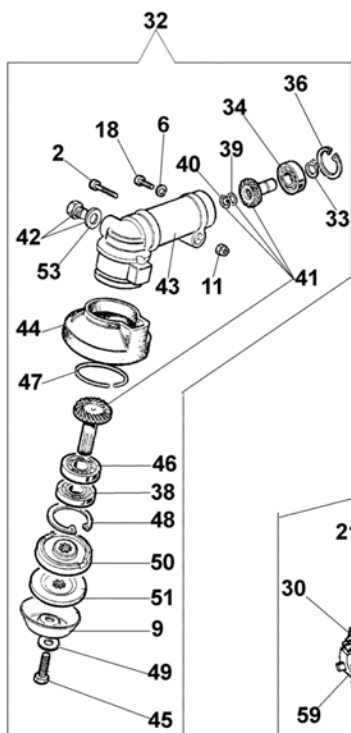

8271 T - Transmission

8271 T - Transmission

Ref.Nu	Qty	Part number	Description	Validity from	Validity till	Notes	Bulletin
1	1	3025019	Ring				
2	2	3801015	Screw				
3	1	61170132R	Grommet				
4	1	4160262B	Knob				
5	8	3801013R	Screw				
6	10	3819006R	Washer				
7	1	074000183AR	Clamp		05/2011		
7	1	074000183AR	Clamp	06/2011			BT3-106-04/11
8	1	3960021	Screw				
9	1	4100456R	Guard				
10	1	4160011R	Tube Ø26				
11	3	3914003R	Nut				
12	1	2317021R	Switch				
13	1	4138358R	Switch				
14	1	4138360R	Spring				
15	1	4174246AR	Lever				
16	1	4174245CR	Throttle lever				
17	1	4138361R	Spring				
18	1	3801008R	Screw				
19	1	4100098BR	Spring				
20	2	3960029	Screw				
21	2	3801016R	Screw				
22	1	4095032A	Hand grip				
23	1	4174187BR	Handle				
24	1	61040131R	Handle				
25	1	4161439A	Throttle cable				
26	1	4161440A	Cable				
27	1	4161477AR	Handle				
28	1	62030042R	Drive shaft				
29	2	072700082R	Shock absorber				
30	1	61010021	Adaptor				
31	1	4138359R	Switch				
32	1	4160012AR	Bevel gear Ø26				
33	1	3024010R	Ring				
34	1	3035005R	Bearing				
35	1	4161619R	Band d.26				
36	1	3025018R	Ring				
37	1	3035023R	Bearing				
38	1	3035012R	Bearing				

Ref.Nu	Qty	Part number	Description	Validity from	Validity till	Notes	Bulletin
39	1	4138311A	Ring				
40	1	3025009	Ring				
41	1	4160139	Bevel gear set				
42	1	4138428	Cap				
43	1	4160338R	Gear case				
44	1	4162177AR	Guard				
45	1	3806069R	Screw				
46	1	094000006R	Bearing				
47	1	4162178	Spring				
48	1	3025021	Ring				
49	1	3916008R	Washer				
50	1	4160004BR	Flange				
51	1	4160005R	Flange				
52	4	4175074	Screw				
53	1	4179141R	Washer				
54	1	4161343R	Clutch drum				
55	1	61032029R	Clutch cover				
56	4	3024012	Ring				
57	1	4161428	Sleeve				
58	1	4161364	Bushing				
59	1	61010020	Adaptor				
60	1	072700264CR	Clamp	06/2011			BT3-106-04/11