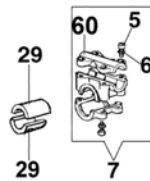

8271 T - Transmission

8271 T - Transmission

Ref.Nu	Qty	Part number	Description	Validity from	Validity till	Notes	Bulletin
1	1	3025019	Ring				
2	2	3801015	Screw				
3	1	61170132R	Grommet				
4	1	4160262B	Knob				
5	8	3801013R	Screw				
6	10	3819006R	Washer				
7	1	074000183AR	Clamp		05/2011		
7	1	074000183AR	Clamp	06/2011			BT3-106-04/11
8	1	3960021	Screw				
9	1	4100456R	Guard				
10	1	4160011R	Tube Ø26				
11	3	3914003R	Nut				
12	1	2317021R	Switch				
13	1	4138358R	Switch				
14	1	4138360R	Spring				
15	1	4174246AR	Lever				
16	1	4174245CR	Throttle lever				
17	1	4138361R	Spring				
18	1	3801008R	Screw				
19	1	4100098BR	Spring				
20	2	3960029	Screw				
21	2	3801016R	Screw				
22	1	4095032A	Hand grip				
23	1	4174187BR	Handle				
24	1	61040131R	Handle				
25	1	4161439A	Throttle cable				
26	1	4161440A	Cable				
27	1	4161477AR	Handle				
28	1	62030042R	Drive shaft				
29	2	072700082R	Shock absorber				
30	1	61010021	Adaptor				
31	1	4138359R	Switch				
32	1	4160012AR	Bevel gear Ø26				
33	1	3024010R	Ring				
34	1	3035005R	Bearing				
35	1	4161619R	Band d.26				
36	1	3025018R	Ring				
37	1	3035023R	Bearing				
38	1	3035012R	Bearing				

Ref.Nu	Qty	Part number	Description	Validity from	Validity till	Notes	Bulletin
39	1	4138311A	Ring				
40	1	3025009	Ring				
41	1	4160139	Bevel gear set				
42	1	4138428	Cap				
43	1	4160338R	Gear case				
44	1	4162177AR	Guard				
45	1	3806069R	Screw				
46	1	094000006R	Bearing				
47	1	4162178	Spring				
48	1	3025021	Ring				
49	1	3916008R	Washer				
50	1	4160004BR	Flange				
51	1	4160005R	Flange				
52	4	4175074	Screw				
53	1	4179141R	Washer				
54	1	4161343R	Clutch drum				
55	1	61032029R	Clutch cover				
56	4	3024012	Ring				
57	1	4161428	Sleeve				
58	1	4161364	Bushing				
59	1	61010020	Adaptor				
60	1	072700264CR	Clamp	06/2011			BT3-106-04/11