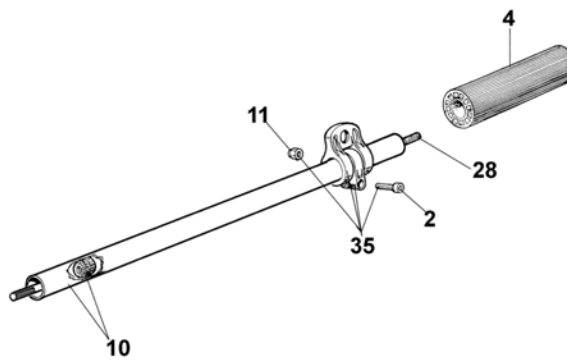

8271 T - Transmission

8271 T - Transmission

Ref.Nu	Qty	Part number	Description	Validity from	Validity till	Notes	Bulletin
1	1	3025019	Ring				
2	2	3801015	Screw				
3	1	61170132R	Grommet				
4	1	4160262B	Knob				
5	8	3801013R	Screw				
6	10	3819006R	Washer				
7	1	074000183AR	Clamp		05/2011		
7	1	074000183AR	Clamp	06/2011			BT3-106-04/11
8	1	3960021	Screw				
9	1	4100456R	Guard				
10	1	4160011R	Tube Ø26				
11	3	3914003R	Nut				
12	1	2317021R	Switch				
13	1	4138358R	Switch				
14	1	4138360R	Spring				
15	1	4174246AR	Lever				
16	1	4174245CR	Throttle lever				
17	1	4138361R	Spring				
18	1	3801008R	Screw				
19	1	4100098BR	Spring				
20	2	3960029	Screw				
21	2	3801016R	Screw				
22	1	4095032A	Hand grip				
23	1	4174187BR	Handle				
24	1	61040131R	Handle				
25	1	4161439A	Throttle cable				
26	1	4161440A	Cable				
27	1	4161477AR	Handle				
28	1	62030042R	Drive shaft				
29	2	072700082R	Shock absorber				
30	1	61010021	Adaptor				
31	1	4138359R	Switch				
32	1	4160012AR	Bevel gear Ø26				
33	1	3024010R	Ring				
34	1	3035005R	Bearing				
35	1	4161619R	Band d.26				
36	1	3025018R	Ring				
37	1	3035023R	Bearing				
38	1	3035012R	Bearing				

Ref.Nu	Qty	Part number	Description	Validity from	Validity till	Notes	Bulletin
39	1	4138311A	Ring				
40	1	3025009	Ring				
41	1	4160139	Bevel gear set				
42	1	4138428	Cap				
43	1	4160338R	Gear case				
44	1	4162177AR	Guard				
45	1	3806069R	Screw				
46	1	094000006R	Bearing				
47	1	4162178	Spring				
48	1	3025021	Ring				
49	1	3916008R	Washer				
50	1	4160004BR	Flange				
51	1	4160005R	Flange				
52	4	4175074	Screw				
53	1	4179141R	Washer				
54	1	4161343R	Clutch drum				
55	1	61032029R	Clutch cover				
56	4	3024012	Ring				
57	1	4161428	Sleeve				
58	1	4161364	Bushing				
59	1	61010020	Adaptor				
60	1	072700264CR	Clamp	06/2011			BT3-106-04/11