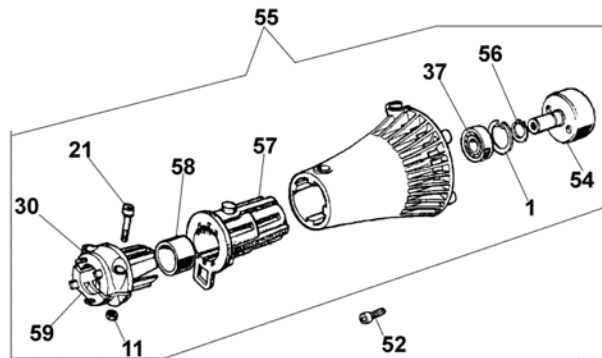

8271 T - Transmission

8271 T - Transmission

Ref.Nu	Qty	Part number	Description	Validity from	Validity till	Notes	Bulletin
1	1	3025019	Ring				
2	2	3801015	Screw				
3	1	61170132R	Grommet				
4	1	4160262B	Knob				
5	8	3801013R	Screw				
6	10	3819006R	Washer				
7	1	074000183AR	Clamp		05/2011		
7	1	074000183AR	Clamp	06/2011			BT3-106-04/11
8	1	3960021	Screw				
9	1	4100456R	Guard				
10	1	4160011R	Tube Ø26				
11	3	3914003R	Nut				
12	1	2317021R	Switch				
13	1	4138358R	Switch				
14	1	4138360R	Spring				
15	1	4174246AR	Lever				
16	1	4174245CR	Throttle lever				
17	1	4138361R	Spring				
18	1	3801008R	Screw				
19	1	4100098BR	Spring				
20	2	3960029	Screw				
21	2	3801016R	Screw				
22	1	4095032A	Hand grip				
23	1	4174187BR	Handle				
24	1	61040131R	Handle				
25	1	4161439A	Throttle cable				
26	1	4161440A	Cable				
27	1	4161477AR	Handle				
28	1	62030042R	Drive shaft				
29	2	072700082R	Shock absorber				
30	1	61010021	Adaptor				
31	1	4138359R	Switch				
32	1	4160012AR	Bevel gear Ø26				
33	1	3024010R	Ring				
34	1	3035005R	Bearing				
35	1	4161619R	Band d.26				
36	1	3025018R	Ring				
37	1	3035023R	Bearing				
38	1	3035012R	Bearing				

Ref.Nu	Qty	Part number	Description	Validity from	Validity till	Notes	Bulletin
39	1	4138311A	Ring				
40	1	3025009	Ring				
41	1	4160139	Bevel gear set				
42	1	4138428	Cap				
43	1	4160338R	Gear case				
44	1	4162177AR	Guard				
45	1	3806069R	Screw				
46	1	094000006R	Bearing				
47	1	4162178	Spring				
48	1	3025021	Ring				
49	1	3916008R	Washer				
50	1	4160004BR	Flange				
51	1	4160005R	Flange				
52	4	4175074	Screw				
53	1	4179141R	Washer				
54	1	4161343R	Clutch drum				
55	1	61032029R	Clutch cover				
56	4	3024012	Ring				
57	1	4161428	Sleeve				
58	1	4161364	Bushing				
59	1	61010020	Adaptor				
60	1	072700264CR	Clamp	06/2011			BT3-106-04/11