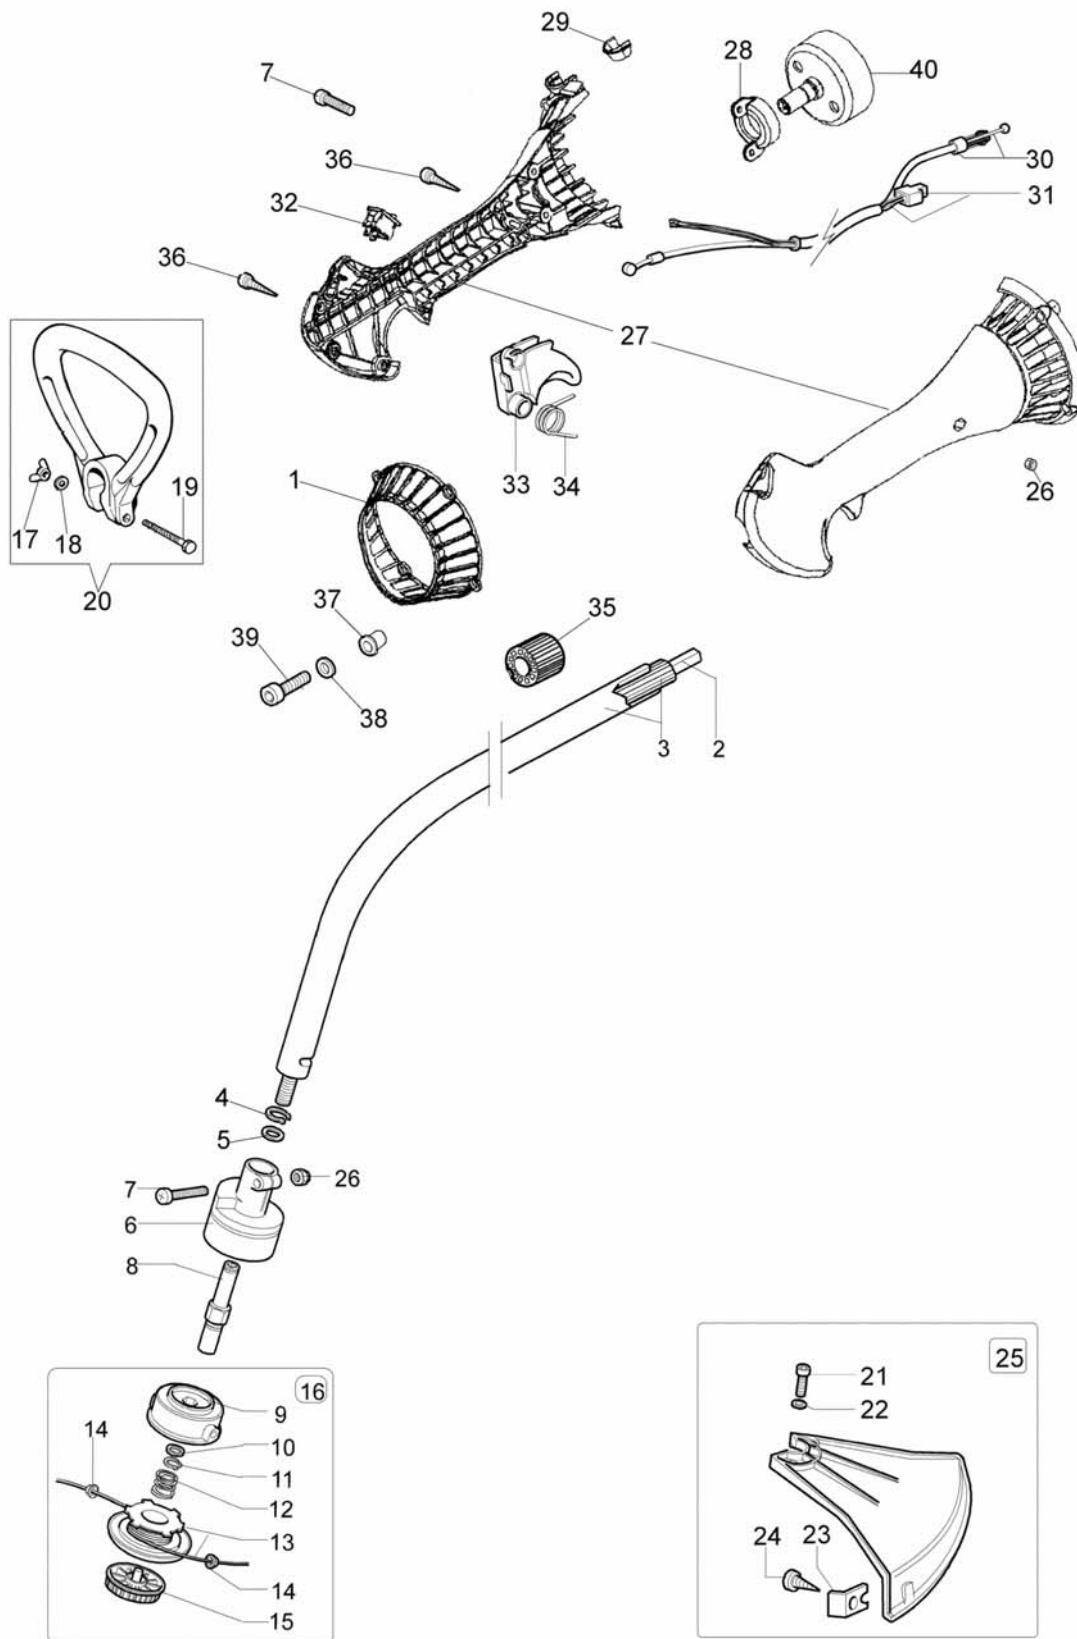

Ref.Nu	Qty	Part number	Description	Validity from	Validity till	Notes	Bulletin
1	1	61160009	Guard				
2	1	61150020AR	Drive shaft				BT3-095-07/10
3	1	60012079AR	Tube Ø22				
4	1	3024010R	Ring				
5	1	004400285	Washer				
6	1	60012002R	Hub				
7	2	3979017	Screw				
8	1	071000005	Pin				
9	1	070000192A	Cover				
10	1	3064004A	Washer				
11	1	3024012	Ring				
12	1	071000010AR	Spring				
13	1	61062006R	Nylon spool Ø2				
14	2	070000193R	Bushing				
15	1	071000006BR	Knob				
16	1	61062023A	Tap'n go head with 2 nylon lines				
17	1	3915006	Nut				
18	1	3916006	Washer				
19	1	3906053	Screw				
20	1	4162042A	Handle				
21	1	3801010R	Screw				
22	1	3916005	Washer				
23	1	4174275R	Blade				
24	1	3960014	Screw				
25	1	60012008	Plastic guard				
26	3	3914003	Nut				
27	1	61162027	Handle				
28	1	61160015	Flange/bearing				
29	1	61160008	Bushing				
30	1	61130006	Throttle cable				
31	1	4162267A	Cable				
32	1	2317021R	Switch				
33	1	61060003AR	Throttle lever				
34	1	61060007	Spring				
35	1	61150034A	Spacer				
36	5	3960069R	Screw				
37	4	61160005	Spacer				
38	4	3918010R	Washer				
39	4	4175074	Screw				
40	1	61160007R	Clutch drum				