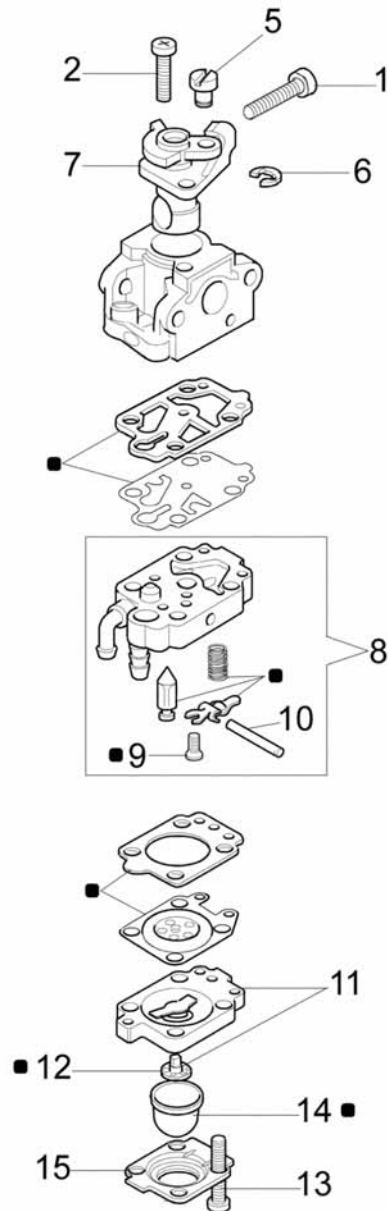

Mod. WYL-205B
compl. p/n 2318947AR

■ 4 KIT RIPARAZIONE
REPAIR KIT

Ref.Nu	Qty	Part number	Description	Validity from	Validity till	Notes	Bulletin
1	1	2318583	Screw				Sruba
2	2	2318954	Screw				Sruba
4	1	2318674	Repair kit				Zestaw naprawczy
5	1	2318577	Adjuster screw				Nakrętka regulacyjna
6	1	2318189	Ring				Pierscien
7	1	2318958	Valve				Zawór
8	1	2318567	Pump body				Korpus pompy
9	1	2318569	Screw				Sruba
10	1	003300201	Spindle				Walek napedowy
11	1	2318570	Primer body				Korpus pompy
12	1	2318592	Valve				Zawór
13	4	2318585	Screw				Sruba
14	1	2318572	Primer pump				Pompa paliwa
15	1	2318571	Cover				Pokrywa