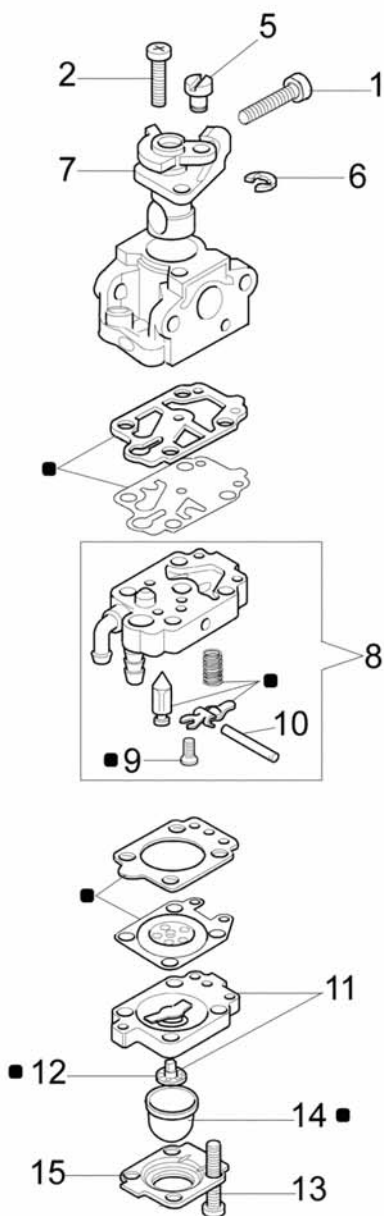

Mod. WYL-205B
compl. p/n 2318947AR

■ 4 KIT RIPARAZIONE
REPAIR KIT

Ref.Nu	Qty	Part number	Description	Validity from	Validity till	Notes	Bulletin
1	1	2318583	Screw				Sruba
2	2	2318954	Screw				Sruba
4	1	2318674	Repair kit				Zestaw naprawczy
5	1	2318577	Adjuster screw				Nakrętka regulacyjna
6	1	2318189	Ring				Pierscien
7	1	2318958	Valve				Zawór
8	1	2318567	Pump body				Korpus pompy
9	1	2318569	Screw				Sruba
10	1	003300201	Spindle				Walek napedowy
11	1	2318570	Primer body				Korpus pompy
12	1	2318592	Valve				Zawór
13	4	2318585	Screw				Sruba
14	1	2318572	Primer pump				Pompa paliwa
15	1	2318571	Cover				Pokrywa