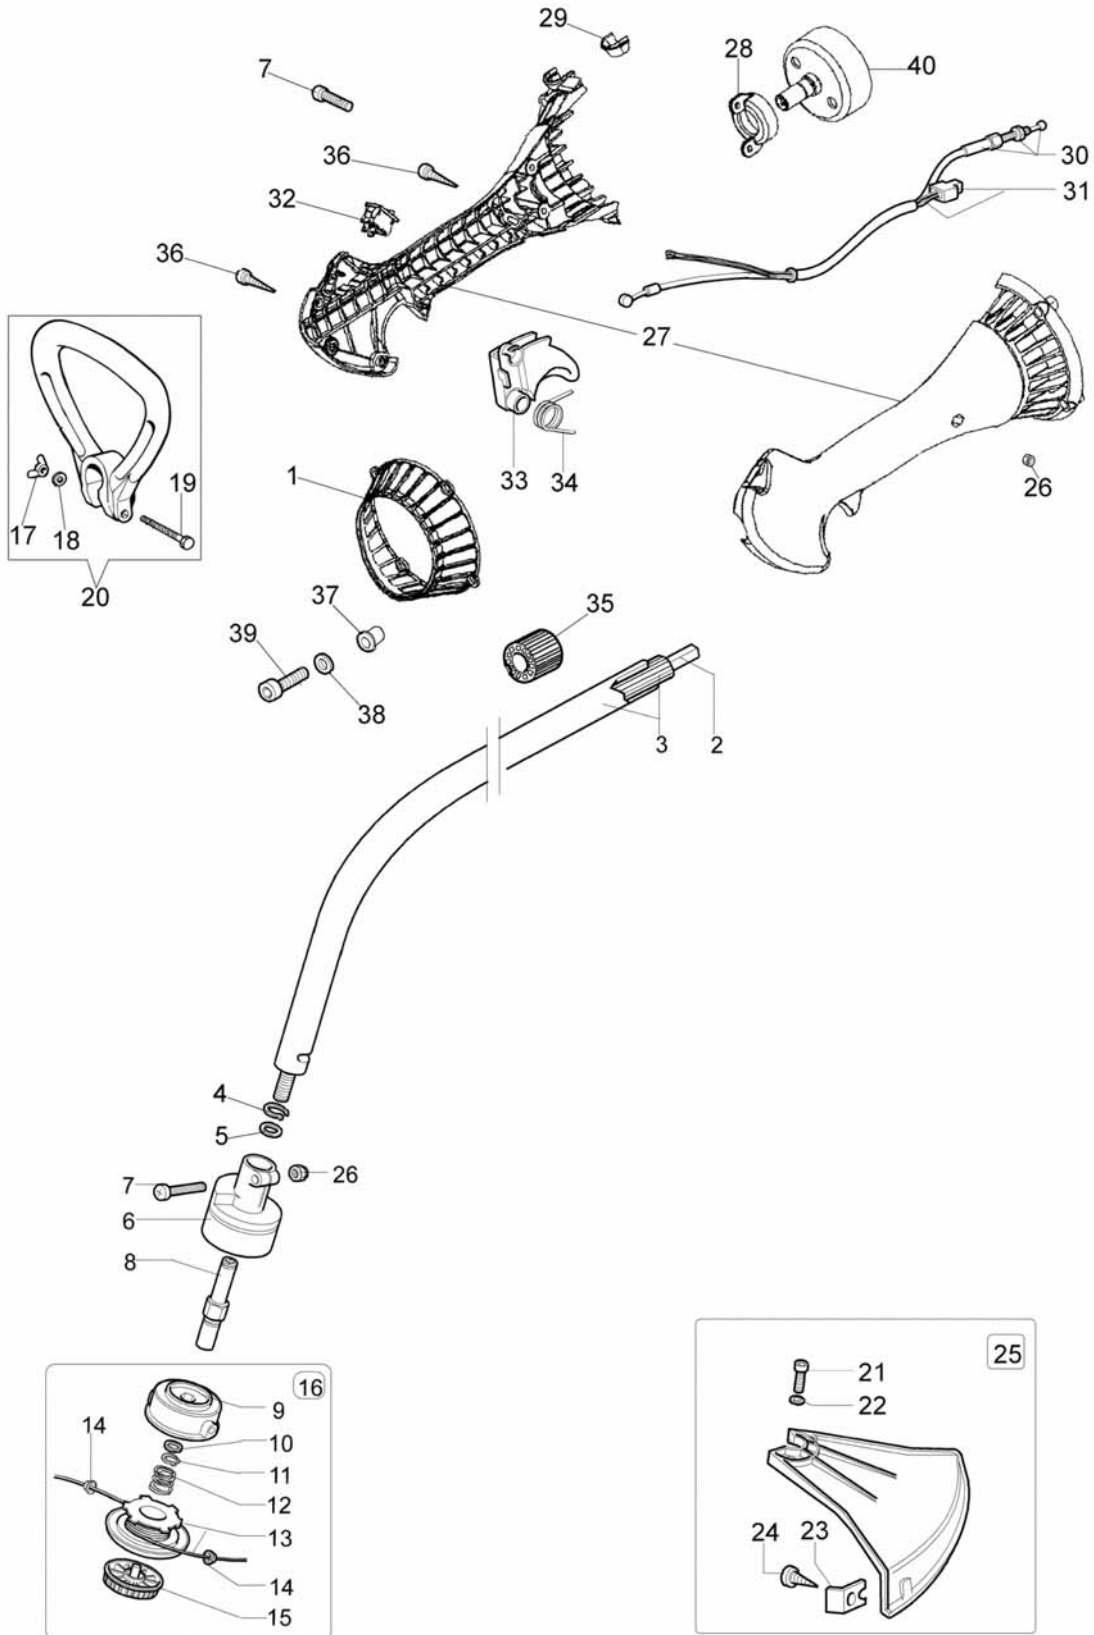

Ref.Nu	Qty	Part number	Description	Validity from	Validity till	Notes	Bulletin
1	1	61160009	Guard				
2	1	071000016R	Drive shaft				
3	1	60012079AR	Tube Ø22				
4	1	3024010R	Ring				
5	1	004400285	Washer				
6	1	60012002R	Hub				
7	2	3979017	Screw				
8	1	071000005	Pin				
9	1	070000192A	Cover				
10	1	3064004A	Washer				
11	1	3024012	Ring				
12	1	071000010AR	Spring				
13	1	61062006R	Nylon spool Ø2				
14	2	070000193R	Bushing				
15	1	071000006BR	Knob				
16	1	61062023A	Tap'n go head with 2 nylon lines				
17	1	3915006	Nut				
18	1	3916006	Washer				
19	1	3906053	Screw				
20	1	4162042A	Handle				
21	1	3801010R	Screw				
22	1	3916005	Washer				
23	1	4174275R	Blade				
24	1	3960014	Screw				
25	1	60012008	Plastic guard				
26	3	3914003	Nut				
27	1	61162027	Handle				
28	1	61160015	Flange/bearing				
29	1	61160008	Bushing				
30	1	61130006	Throttle cable				
31	1	4162267A	Cable				
32	1	2317021R	Switch				
33	1	61060003AR	Throttle lever				
34	1	61060007	Spring				
35	1	61150034A	Spacer				
36	5	3960069R	Screw				
37	4	61160005	Spacer				
38	4	3918010R	Washer				
39	4	4175074	Screw				
40	1	61160007R	Clutch drum				