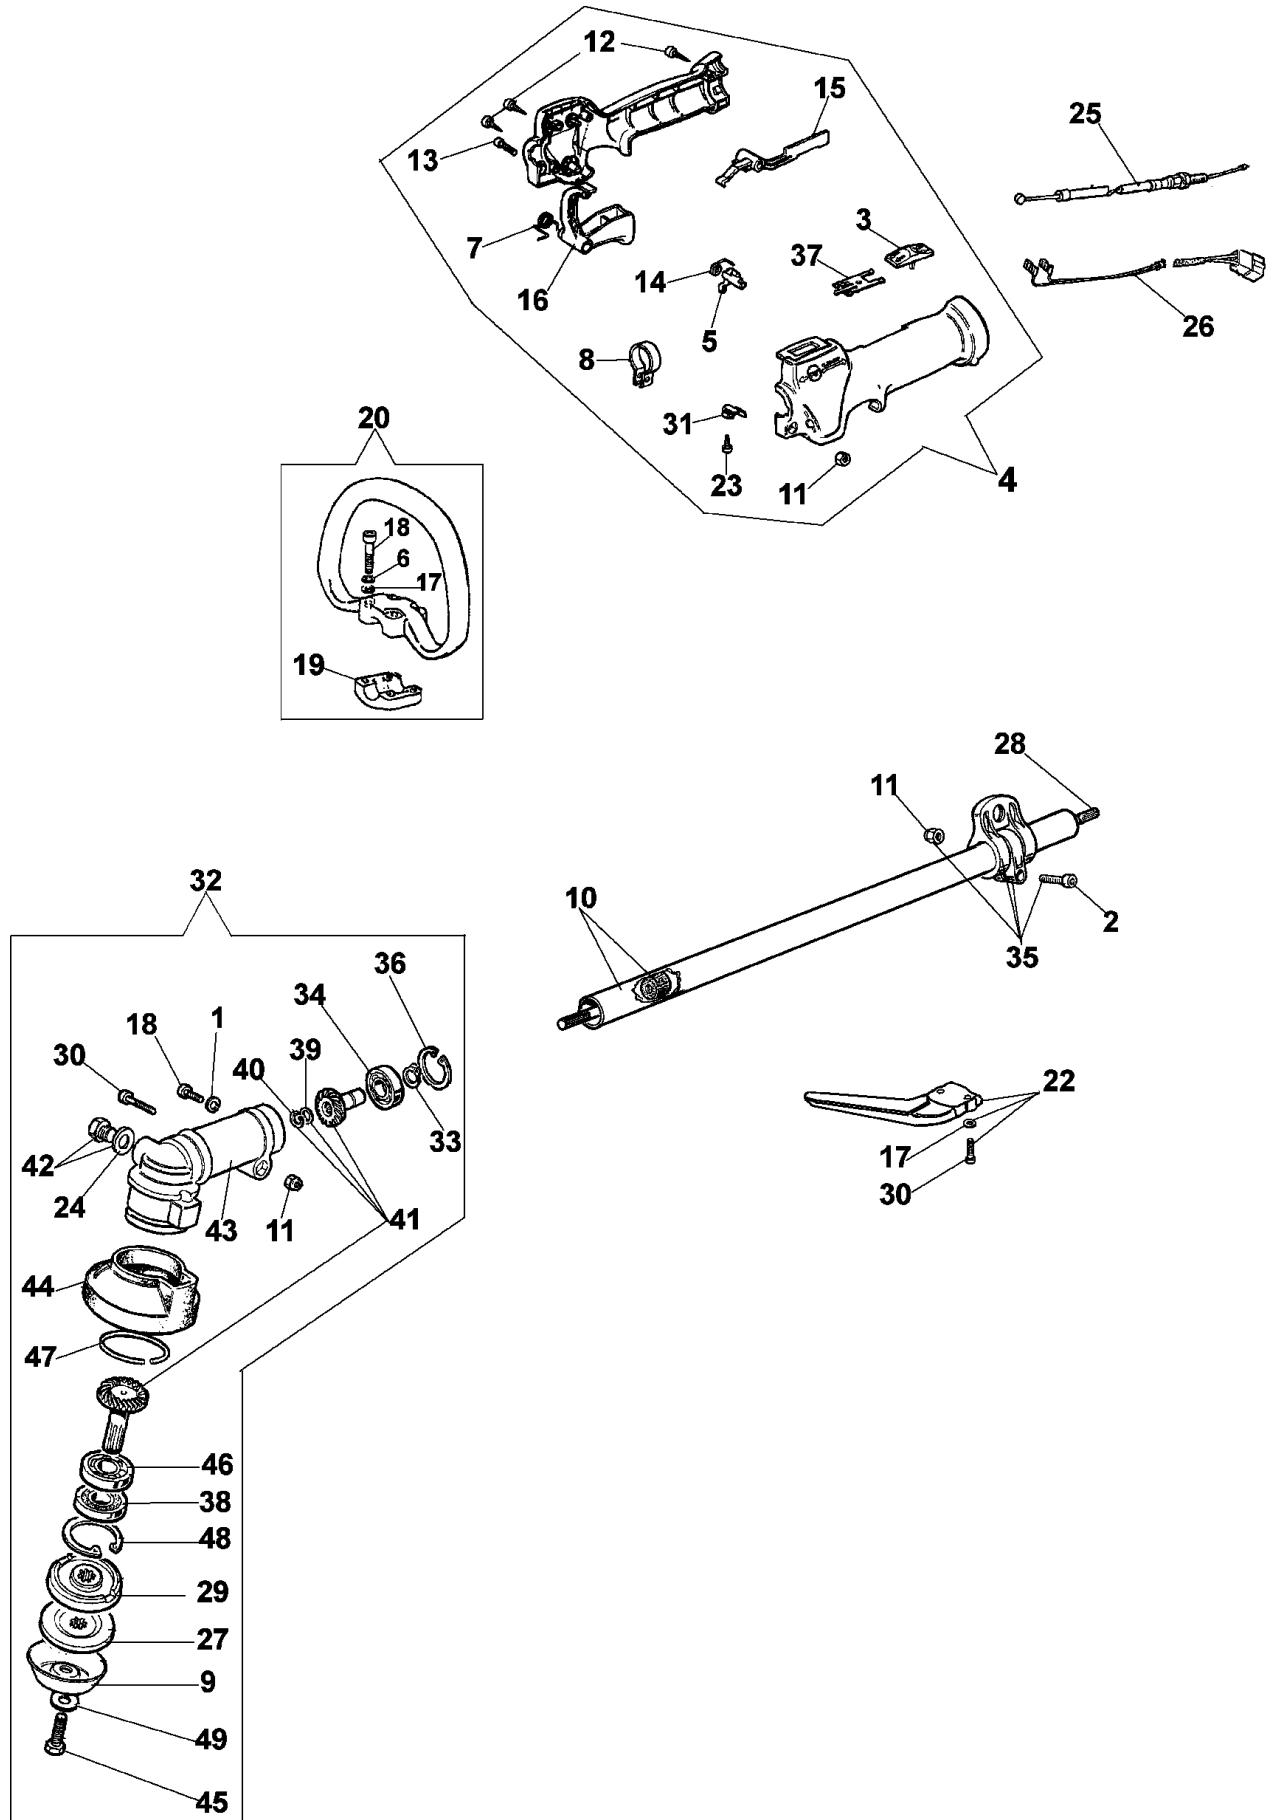

Drawing	Transmission		
Refer ence	Qty	Item number	Description
1	1	3819006	Washer
2	1	3801015	Screw
3	1	61040051	Switch
4	1	61012006A	Handle
5	5	61040052	Pawl
6	4	3819006	Washer
7	1	61040056	Spring
8	1	61010019	Band
9	1	4100456R	Guard
10	1	4160011	Tube Ø26
11	4	3914003	Nut
12	3	3960067	Screw
13	1	3801011	Screw
14	1	61040057	Spring
15	1	61040050A	Lever
16	1	61040059A	Cable
17	1	3918010	Washer
18	5	3801017R	Screw
19	1	61010024	Clamp
20	1	61032012	Handle
22	1	61042026	Guard
23	2	3806035	Screw
24	1	4179141	Washer
25	1	61040058	Throttle cable
26	1	61010023A	Cable
27	1	4160005	Flange
28	1	4161330A	Drive shaft
29	1	4160004BR	Flange
30	1	3801015	Screw
31	1	61040054	Plate
32	1	4160012A	Bevel gear
33	1	3024010R	Ring
34	1	3035005	Bearing
35	1	4161619R	Band
36	1	3025018	Ring
37	1	3035023	Hook
38	1	3035012	Bearing
39	1	4138311A	Ring
40	1	3025009	Ring
41	1	4160139	Bevel gear set
42	1	4138428	Cap
43	1	4160338	Gear case
44	1	4162177A	Guard
45	1	3806069R	Screw
46	1	3034011	Bearing
47	1	4161178	Choke
48	1	3025021	Ring
49	1	3916008R	Washer