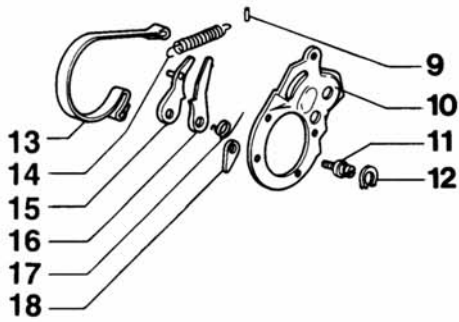

Ref.Nu	Qty	Part number	Description	Validity from	Validity till	Notes	Bulletin
1	1	005000072	Throttle				
2	1	005000360	Spring				
3	1	006100364	Pin				
4	1	026400084	Screw				
5	1	005400562	Cap				
6	1	005200228	Support				
7	1	005400227	Support				
8	1	3933100R	Nut				
9	1	035000079	Handle				
10	1	005000358	Throttle lever				
11	1	005000359	Spring				
12	1	026400110	Rod				
13	1	005100891	Button				
14	1	026400085	Support				
15	1	006000101	Screw				
16	1	005200545	Support				
17	1	3914003	Nut				
18	1	3801014	Screw				
19	1	004400596	Screw				
28	1	004400567	Screw				
29	1	005400563	Cap				
30	1	005400567	Screw				

Ref.Nu	Qty	Part number	Description	Validity from	Validity till	Notes	Bulletin
1	1	006000352	Washer				
2	1	004900137B	Spring				
3	1	004900068	Clutch				
4	1	004400165	Bearing				
5	1	004900159	Clutch drum				
6	1	005000329	Washer				
7	1	005000355	Nut				
8	1	005000165	Bearing				
9	1	005400560	Pin				
10	1	026400108	Washer				
11	1	005400566	Screw				
12	1	006000141	Ring				
13	1	005400555	Brake band				
14	1	005400552	Spring				
15	1	005400549	Lever				
16	1	005400597	Lever				
17	1	005400553	Spring				
18	1	005400157	Plate				
19	1	005400564	Guard				
20	1	005401082	Screw				
21	1	005400550	Lever				
22	1	006000300	Bushing				
23	1	005000364	Pin				
24	1	035500001	Chain cover				
25	1	005400598	Plate				
26	1	094500155	Nut				
27	1	026400001	Guard				
28	1	005400599	Washer				
29	1	005400600	Plate				
30	1	005400601	Screw				
31	1	3933100R	Nut				
32	1	005400093	Spike				
33	1	3914003	Nut				
34	1	006000369	Screw				
35	1	006000624	Screw				
36	1	005400544	Spike				
39	1	005000918	Clutch drum				