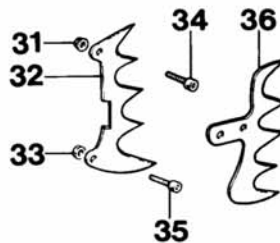

Ref.Nu	Qty	Part number	Description	Validity from	Validity till	Notes	Bulletin
1	1	005000072	Throttle				
2	1	005000360	Spring				
3	1	006100364	Pin				
4	1	026400084	Screw				
5	1	005400562	Cap				
6	1	005200228	Support				
7	1	005400227	Support				
8	1	3933100R	Nut				
9	1	035000079	Handle				
10	1	005000358	Throttle lever				
11	1	005000359	Spring				
12	1	026400110	Rod				
13	1	005100891	Button				
14	1	026400085	Support				
15	1	006000101	Screw				
16	1	005200545	Support				
17	1	3914003	Nut				
18	1	3801014	Screw				
19	1	004400596	Screw				
28	1	004400567	Screw				
29	1	005400563	Cap				
30	1	005400567	Screw				

Ref.Nu	Qty	Part number	Description	Validity from	Validity till	Notes	Bulletin
1	1	006000352	Washer				
2	1	004900137B	Spring				
3	1	004900068	Clutch				
4	1	004400165	Bearing				
5	1	004900159	Clutch drum				
6	1	005000329	Washer				
7	1	005000355	Nut				
8	1	005000165	Bearing				
9	1	005400560	Pin				
10	1	026400108	Washer				
11	1	005400566	Screw				
12	1	006000141	Ring				
13	1	005400555	Brake band				
14	1	005400552	Spring				
15	1	005400549	Lever				
16	1	005400597	Lever				
17	1	005400553	Spring				
18	1	005400157	Plate				
19	1	005400564	Guard				
20	1	005401082	Screw				
21	1	005400550	Lever				
22	1	006000300	Bushing				
23	1	005000364	Pin				
24	1	035500001	Chain cover				
25	1	005400598	Plate				
26	1	094500155	Nut				
27	1	026400001	Guard				
28	1	005400599	Washer				
29	1	005400600	Plate				
30	1	005400601	Screw				
31	1	3933100R	Nut				
32	1	005400093	Spike				
33	1	3914003	Nut				
34	1	006000369	Screw				
35	1	006000624	Screw				
36	1	005400544	Spike				
39	1	005000918	Clutch drum				