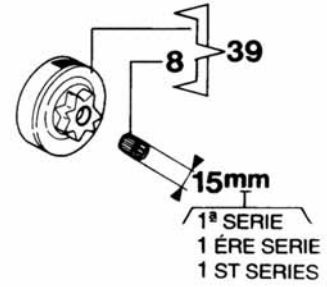

Ref.Nu	Qty	Part number	Description	Validity from	Validity till	Notes	Bulletin
1	1	005000072	Throttle				
2	1	005000360	Spring				
3	1	006100364	Pin				
4	1	026400084	Screw				
5	1	005400562	Cap				
6	1	005200228	Support				
7	1	005400227	Support				
8	1	3933100R	Nut				
9	1	035000079	Handle				
10	1	005000358	Throttle lever				
11	1	005000359	Spring				
12	1	026400110	Rod				
13	1	005100891	Button				
14	1	026400085	Support				
15	1	006000101	Screw				
16	1	005200545	Support				
17	1	3914003	Nut				
18	1	3801014	Screw				
19	1	004400596	Screw				
28	1	004400567	Screw				
29	1	005400563	Cap				
30	1	005400567	Screw				

Ref.Nu	Qty	Part number	Description	Validity from	Validity till	Notes	Bulletin
1	1	006000352	Washer				
2	1	004900137B	Spring				
3	1	004900068	Clutch				
4	1	004400165	Bearing				
5	1	004900159	Clutch drum				
6	1	005000329	Washer				
7	1	005000355	Nut				
8	1	005000165	Bearing				
9	1	005400560	Pin				
10	1	026400108	Washer				
11	1	005400566	Screw				
12	1	006000141	Ring				
13	1	005400555	Brake band				
14	1	005400552	Spring				
15	1	005400549	Lever				
16	1	005400597	Lever				
17	1	005400553	Spring				
18	1	005400157	Plate				
19	1	005400564	Guard				
20	1	005401082	Screw				
21	1	005400550	Lever				
22	1	006000300	Bushing				
23	1	005000364	Pin				
24	1	035500001	Chain cover				
25	1	005400598	Plate				
26	1	094500155	Nut				
27	1	026400001	Guard				
28	1	005400599	Washer				
29	1	005400600	Plate				
30	1	005400601	Screw				
31	1	3933100R	Nut				
32	1	005400093	Spike				
33	1	3914003	Nut				
34	1	006000369	Screw				
35	1	006000624	Screw				
36	1	005400544	Spike				
39	1	005000918	Clutch drum				