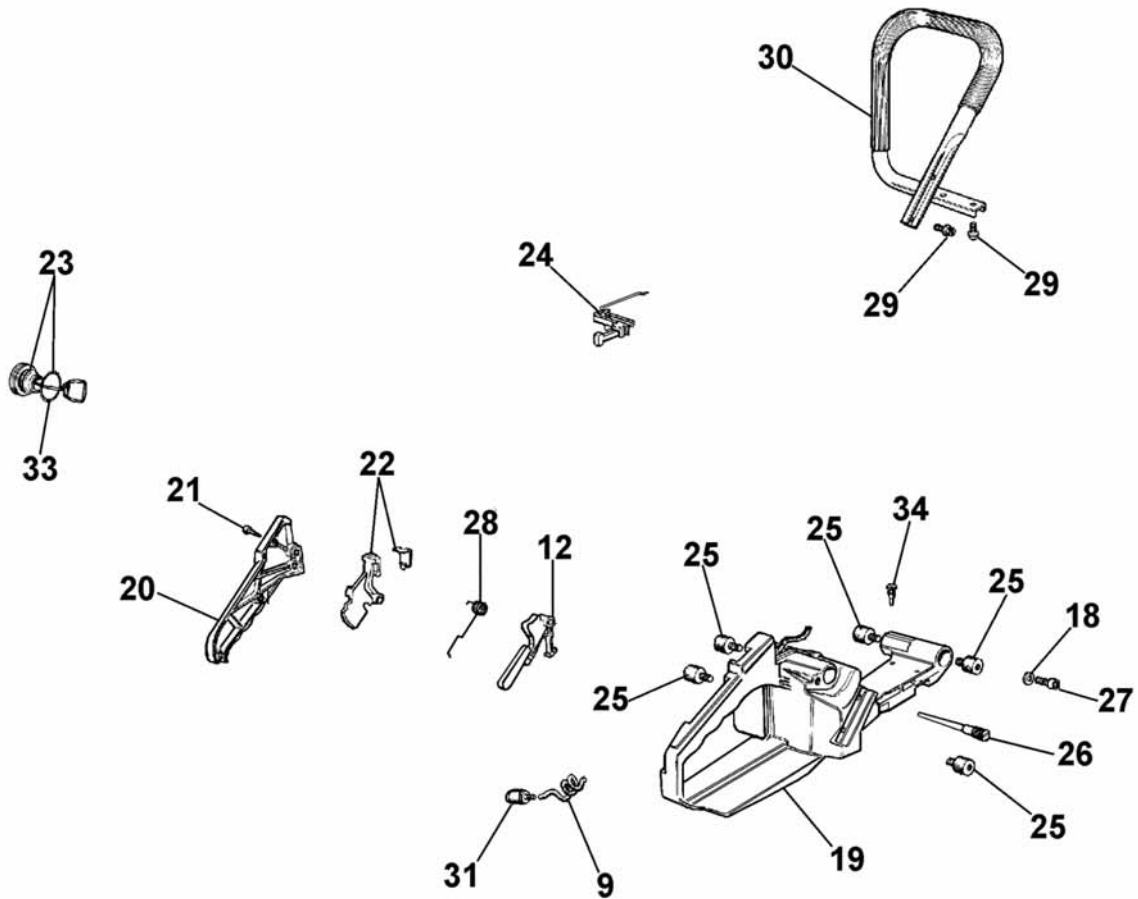

Ref.Nu	Qty	Part number	Description	Validity from	Validity till	Notes	Bulletin
1	1	097000135R	Cap				
2	1	099900090	O-ring				
3	1	099900110	Grommet				
4	1	097000011	Bearing				
5	1	006000102	Split pin				
6	1	097000049A	Starter lever				
7	8	3833073	Washer				
8	1	005100987	Screw				
9	1	097000147A	Oil filter				
10	1	097000078	Cap				
11	2	097000080BR	Bar stud 10mm				
11	2	097000262	Bar stud 9mm				
12	1	09700009AR	Gasket				
13	1	098000076	Clamp				
14	1	099900368B	Chain tensioner				
15	1	61052009B	Screw				
16	2	097000109A	Spike				
17	2	006000156	Screw				
18	2	50010148R	Nut				
19	4	006000251R	Screw				
20	1	097000283	Plate				
21	4	3801035	Screw				
22	1	097000524	Crankcase				
23	1	097000069B	Piston pump				
24	1	097000072	Worm gear				
25	1	097000131B	Oil pump				
26	3	006000024	Screw				
27	3	006000315	Washer				
28	1	097000062	Pin				
29	1	097000067	Screw				
30	1	097000068	Clamp				
31	1	097000071A	Spring				
32	2	097000070	Washer				
33	1	097000073	Washer				
34	1	097000359	Tube				
35	1	006000300	Bushing				
36	1	3023008R	Pin				
37	1	097000229R	Breather valve				
38	1	097000057	Grommet				
39	2	099900006	Bearing				
40	1	097000276	Guard				
41	2	50070149	Guard				
42	1	097000277	Plate				
43	1	006100730	Ring 3/8"				
44	1	3026003	Ring				
45	1	097000146	Lever				
46	1	099900152A	Spring				
47	1	097000107	Pin				
48	1	50010088AR	Spring				
49	1	097000102	Guard				
50	1	097000106	Pin				
51	1	50202011R	Chain cover assy				
52	1	50070124A	Plate				
53	1	3960045	Screw				
54	1	097000207	Clutch drum				
55	1	50010084	Plate				
56	1	097000105	Brake band				
57	1	097000114	Deflector				
58	1	097000098	Spring				
59	1	097000097	Washer				
60	1	097000132R	Clutch				
61	2	3914003	Nut				