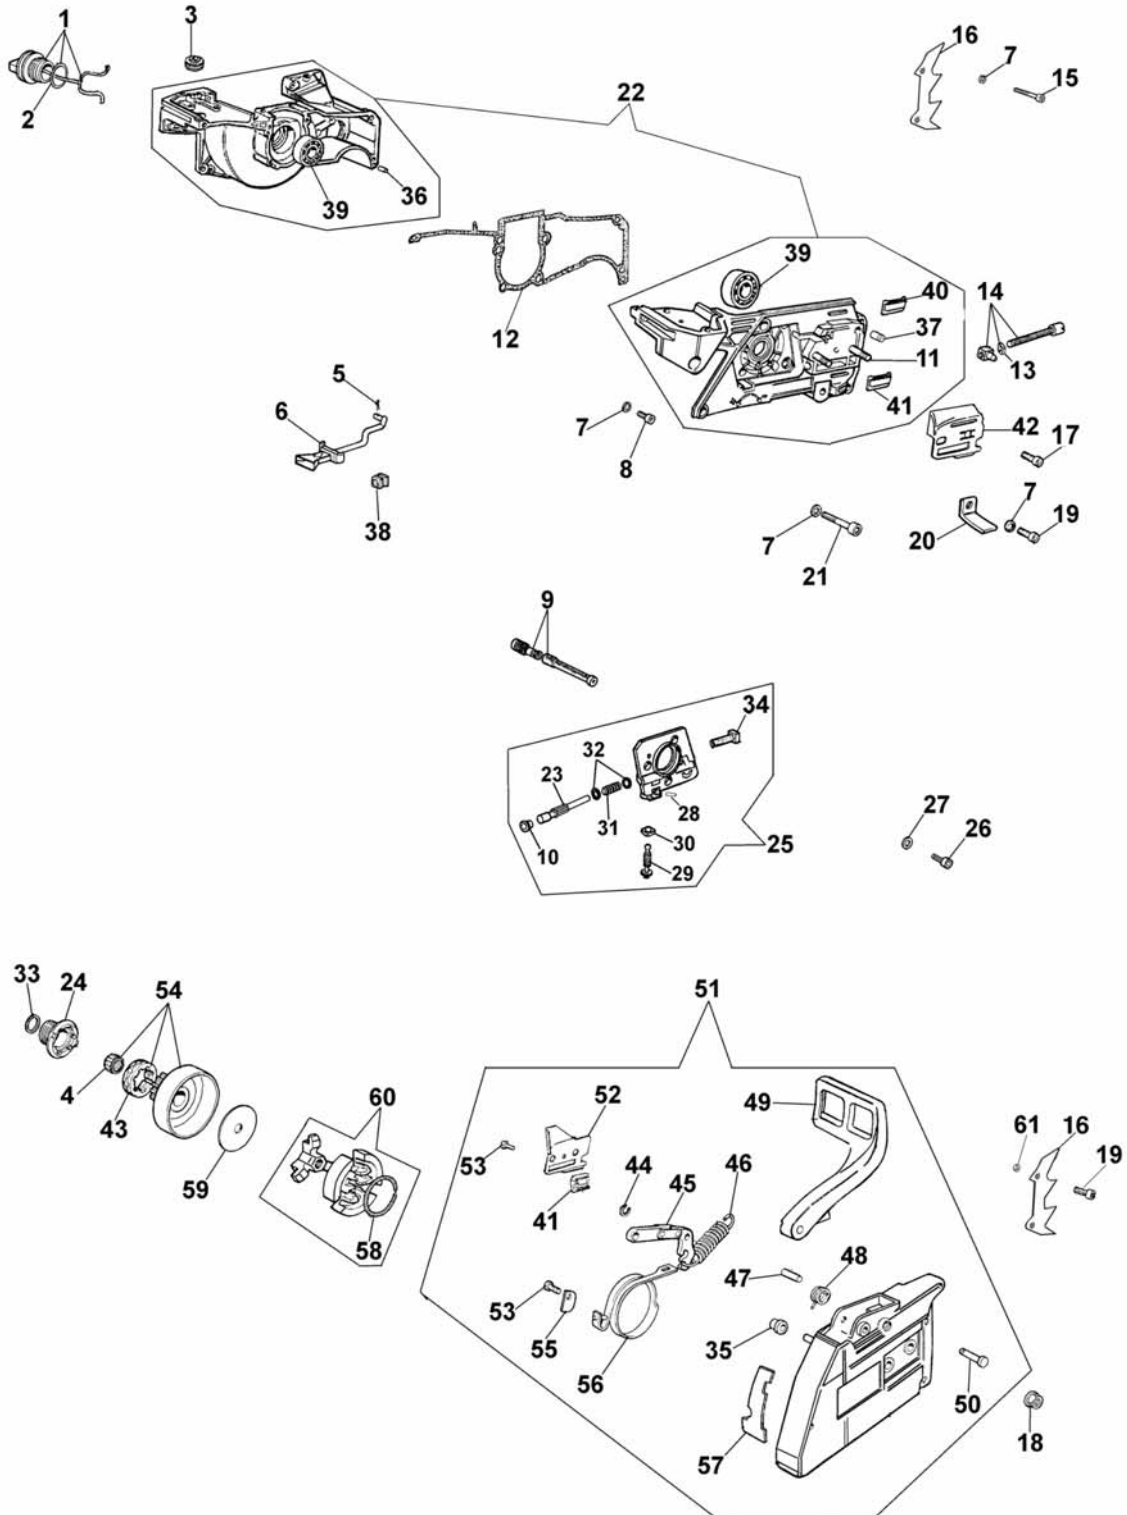

Ref.Nu	Qty	Part number	Description	Validity from	Validity till	Notes	Bulletin
1	1	097000135R	Cap				
2	1	099900090	O-ring				
3	1	099900110	Grommet				
4	1	097000011	Bearing				
5	1	006000102	Split pin				
6	1	097000049A	Starter lever				
7	8	3833073	Washer				
8	1	005100987	Screw				
9	1	097000147A	Oil filter				
10	1	097000078	Cap				
11	2	097000080BR	Bar stud 10mm				
11	2	097000262	Bar stud 9mm				
12	1	09700009AR	Gasket				
13	1	098000076	Clamp				
14	1	099900368B	Chain tensioner				
15	1	61052009B	Screw				
16	2	097000109A	Spike				
17	2	006000156	Screw				
18	2	50010148R	Nut				
19	4	006000251R	Screw				
20	1	097000283	Plate				
21	4	3801035	Screw				
22	1	097000524	Crankcase				
23	1	097000069B	Piston pump				
24	1	097000072	Worm gear				
25	1	097000131B	Oil pump				
26	3	006000024	Screw				
27	3	006000315	Washer				
28	1	097000062	Pin				
29	1	097000067	Screw				
30	1	097000068	Clamp				
31	1	097000071A	Spring				
32	2	097000070	Washer				
33	1	097000073	Washer				
34	1	097000359	Tube				
35	1	006000300	Bushing				
36	1	3023008R	Pin				
37	1	097000229R	Breather valve				
38	1	097000057	Grommet				
39	2	099900006	Bearing				
40	1	097000276	Guard				
41	2	50070149	Guard				
42	1	097000277	Plate				
43	1	006100730	Ring 3/8"				
44	1	3026003	Ring				
45	1	097000146	Lever				
46	1	099900152A	Spring				
47	1	097000107	Pin				
48	1	50010088AR	Spring				
49	1	097000102	Guard				
50	1	097000106	Pin				
51	1	50202011R	Chain cover assy				
52	1	50070124A	Plate				
53	1	3960045	Screw				
54	1	097000207	Clutch drum				
55	1	50010084	Plate				
56	1	097000105	Brake band				
57	1	097000114	Deflector				
58	1	097000098	Spring				
59	1	097000097	Washer				
60	1	097000132R	Clutch				
61	2	3914003	Nut				