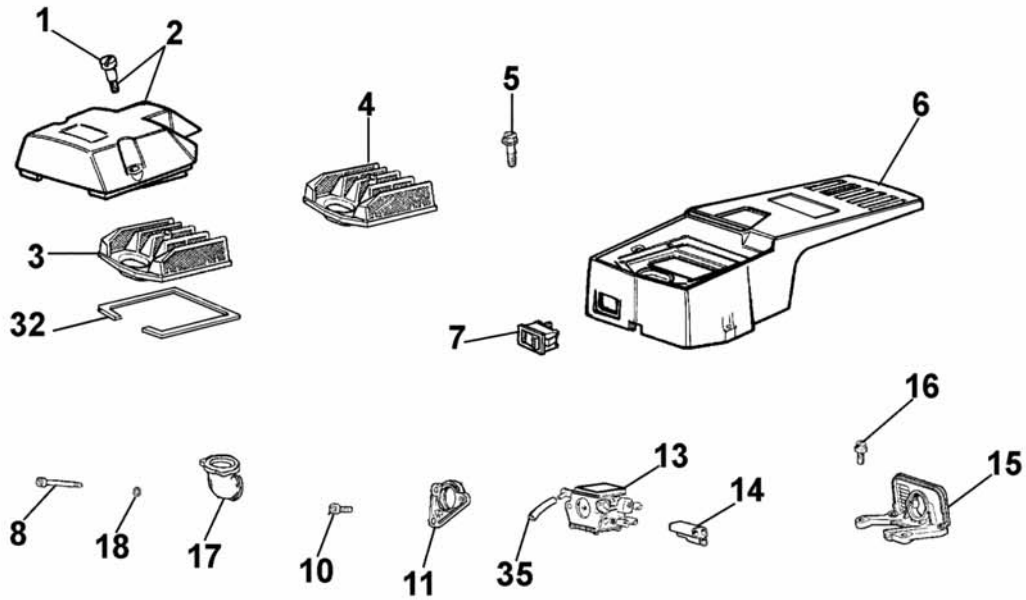

Ref.Nu	Qty	Part number	Description	Validity from	Validity till	Notes	Bulletin
1	1	097000135R	Cap				
2	1	099900090	O-ring				
3	1	099900110	Grommet				
4	1	097000011	Bearing				
5	1	006000102	Split pin				
6	1	097000049A	Starter lever				
7	8	3833073	Washer				
8	1	005100987	Screw				
9	1	097000147A	Oil filter				
10	1	097000078	Cap				
11	2	097000080BR	Bar stud 10mm				
11	2	097000262	Bar stud 9mm				
12	1	09700009AR	Gasket				
13	1	098000076	Clamp				
14	1	099900368B	Chain tensioner				
15	1	61052009B	Screw				
16	2	097000109A	Spike				
17	2	006000156	Screw				
18	2	50010148R	Nut				
19	4	006000251R	Screw				
20	1	097000283	Plate				
21	4	3801035	Screw				
22	1	097000524	Crankcase				
23	1	097000069B	Piston pump				
24	1	097000072	Worm gear				
25	1	097000131B	Oil pump				
26	3	006000024	Screw				
27	3	006000315	Washer				
28	1	097000062	Pin				
29	1	097000067	Screw				
30	1	097000068	Clamp				
31	1	097000071A	Spring				
32	2	097000070	Washer				
33	1	097000073	Washer				
34	1	097000359	Tube				
35	1	006000300	Bushing				
36	1	3023008R	Pin				
37	1	097000229R	Breather valve				
38	1	097000057	Grommet				
39	2	099900006	Bearing				
40	1	097000276	Guard				
41	2	50070149	Guard				
42	1	097000277	Plate				
43	1	006100730	Ring 3/8"				
44	1	3026003	Ring				
45	1	097000146	Lever				
46	1	099900152A	Spring				
47	1	097000107	Pin				
48	1	50010088AR	Spring				
49	1	097000102	Guard				
50	1	097000106	Pin				
51	1	50202011R	Chain cover assy				
52	1	50070124A	Plate				
53	1	3960045	Screw				
54	1	097000207	Clutch drum				
55	1	50010084	Plate				
56	1	097000105	Brake band				
57	1	097000114	Deflector				
58	1	097000098	Spring				
59	1	097000097	Washer				
60	1	097000132R	Clutch				
61	2	3914003	Nut				